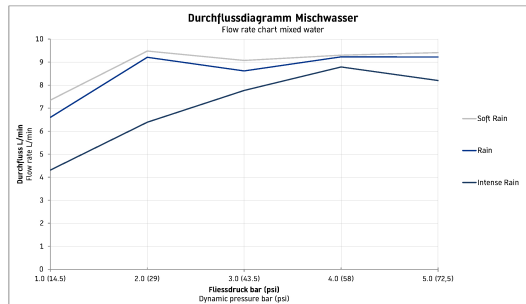

Handbrause 3jet 110 MinusFlow # UV0652016

Handbrause 3jet 110 MinusFlow	Größe	Gewicht	Bestellnummer
Anschlussgewinde G 1/2", Silikonknochen zur einfachen Reinigung, Strahlarten: Soft Rain, Rain, Intense Rain, Strahlartenumstellung durch drehbare Strahlscheibe, Durchflussmenge 9,0 l/min (3bar)			
Farben			
Variante			

Alle Zeichnungen enthalten alle notwendigen Maße (mm), die den üblichen Toleranzen unterliegen. Exakte Maße können nur am Produkt abgenommen werden.