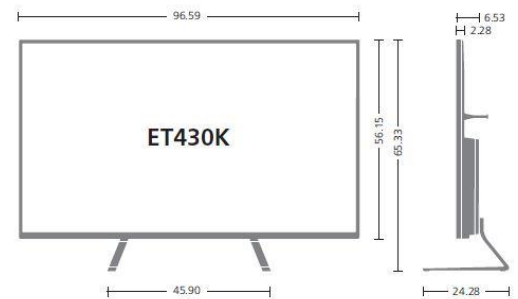

Specifications

Panel	Displaydiagonale	43" / 109 cm		
	Max. Auflösung und Bildwiederholrate	3840x2160 @60Hz		
	Glanz	Nein		
	Panel	IPS		
	Reaktionszeit	5 ms		
	Kontrastverhältnis	max. 100 Million:1 (ACM)		
	Helligkeit	350 nits (cd/m²)		
	Sichtwinkel	178° (H), 178° (V)		
	Farben	72% NTSC		
Bits	10 Bit			
System	Eingänge	HDMI (v2.0)+HDMI (v2.0)+DisplayPort (v1.2)+DisplayPort out+miniDisplayPort+SPK+Audio out		
	VESA	200 x 100 mm		
	Lautsprecher	7W x 2		
	Netzteil (100 - 240 V)	Internal Adapter		
	Neigungswinkel	-3.5°~ 11.5°		
	Stromverbrauch	Off	0.35W	
Sleep		0.45W		
On		55W		

Feature Highlights

Grenzenlose Erfahrung

- UHD 3840x2160 Auflösung
- 43"/ 109 cm Display
- IPS Technologie
- 2 x 7 Watt Lautsprecher

Klare Bilder

- 10Bits Farbtiefe
- 6 Achsen Farbsteuerung
- SuperSharpness Features optimiert Bildqualität

Komfortabel für den Benutzer

- BlueLightShield™, Flicker-less und ComfyView sorgen für ein angenehmes Benutzererlebnis
- Low Dimming sorgt für das Herunterregeln der Helligkeit über das normale Maß

Connectivity & Multi-Tasking

- Unterstützt PIP/PBP für Multi-Tasking
- HDMI, DisplayPort und mini DisplayPort

Unit: Cm