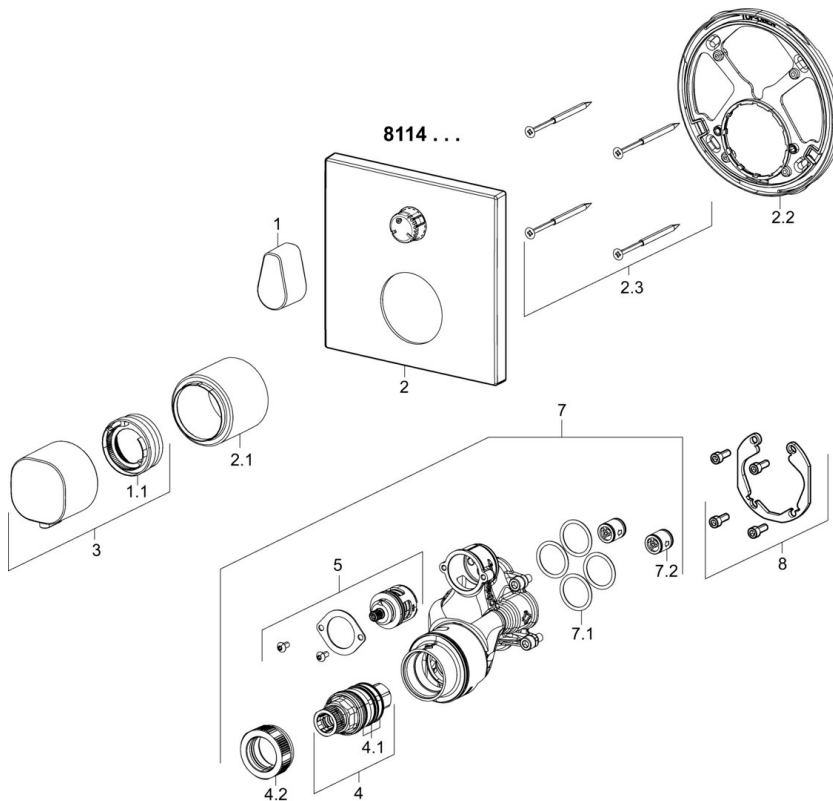

EAN: 4015474278998
static.hansa.com/81143562

- Wanne & Dusche
- Fertigmontageset, Thermostat
- Wandmontage für Unterputz-Einbaukörper
- Chrom
- Temperatureinstellgriff, Durchflusseinstellgriff
- Drehumsteller, druckunabhängig
- Sicherheitssperre gegen Verbrühen bei 38°C
- Thermostatkartusche zur Temperaturregung, mit Sicherungseinrichtung, Rückflussverhinderer
- Schalldämpfer
- Armaturenkörper aus entzinkungsbeständigem Messing (DZR), Manuelle, keramische, druckunabhängige Umstellung mit Mengeneinstellung und Absperrung für zwei Abgänge
- Rosette eckig, Befestigung der Funktionseinheit mit Schrauben, BLUECLICK: zur einfachen, schraubenlosen Rosettenbefestigung, BLUETUNE: Ausrichtung nach Einbau +/- 3,5°

Technische Daten

Durchflusseigenschaften

Durchfluss bei 3 bar **20.4 / 20.4 l/min**

Technische Eigenschaften

Warmwasserversorgung **max. +80°C**
 Arbeitsdruck **1-10 bar**
 Sicherungseinrichtung (EN1717) **HD**

Vorschriften

EN Standard **EN 1111**
 Geräuschklasse **I (ISO 3822)**

Zulassungen und Deklarationen

DVGW **DW-6509CS0197**
 ABP **PA-IX 38189/IDD**

Ersatzteile

SP81143562

	Name	Art.-Nr.
1	Absperngriff	59914577
1.1	Temperaturanschlag	59914426
2	Rosette, 150x150 mm	59914315
2.1	Abdeckhülse	59914294
2.2	Befestigungsteil	59914307
2.3	Schraube, M4.5x80	59912890
3	Temperatureinstellgriff	59914295
4	Thermostatkartusche, 3.4	59914114
4.1	O-Ringsatz	59914113
4.2	Gegenmutter, M36x1.5, SW38	59914319
5	Umstellung	59914183
7	Funktionseinheit, 81143572	59914314
7.1	O-Ring, 23.47x2.62	59914304
7.2	Rückflussverhinderer	59905714
8	Einbausatz	59914186
N.I.	Adapter, H/C reversed	59914184
N.I.	Verlängerungssatz, 15 mm	59914182
N.I.	Schalldämpfer	59904792
N.I.	Befestigungsschraube, M6x13	59914657
N.I.	Umsteller, automatisch, 240°	59914656
N.I.	Schraubendreher, 5 mm	59914334
N.I.	Temperaturanschlag, max 38°C	59914619
N.I.	Verlängerungssatz, 15 mm, 150x150 mm	59914192