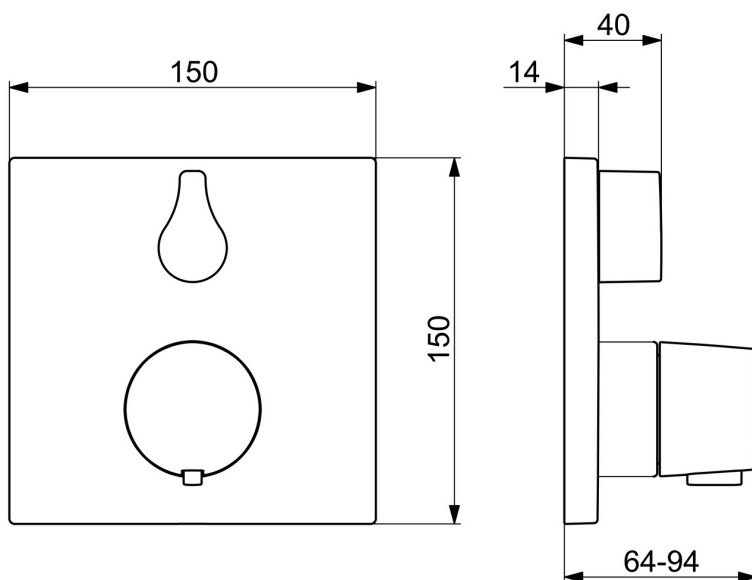

EAN: 4015474278998
static.hansa.com/81143562

- Wanne & Dusche
- Fertigmontageset, Thermostat
- Wandmontage für Unterputz-Einbaukörper
- Chrom
- Temperatureinstellgriff, Durchflusseinstellgriff
- Drehumsteller, druckunabhängig
- Sicherheitssperre gegen Verbrühen bei 38°C
- Thermostatkartusche zur Temperaturregung, mit Sicherungseinrichtung, Rückflussverhinderer
- Schalldämpfer
- Armaturenkörper aus entzinkungsbeständigem Messing (DZR), Manuelle, keramische, druckunabhängige Umstellung mit Mengeneinstellung und Absperrung für zwei Abgänge
- Rosette eckig, Befestigung der Funktionseinheit mit Schrauben, BLUECLICK: zur einfachen, schraubenlosen Rosettenbefestigung, BLUETUNE: Ausrichtung nach Einbau +/- 3,5°

Technische Daten

Durchflusseigenschaften

Durchfluss bei 3 bar **20.4 / 20.4 l/min**

Technische Eigenschaften

Warmwasserversorgung **max. +80°C**
 Arbeitsdruck **1-10 bar**
 Sicherungseinrichtung (EN1717) **HD**