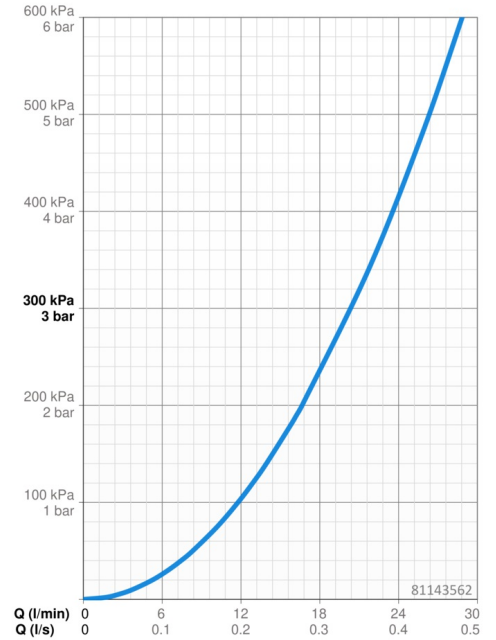

Technische Daten

Durchflusseigenschaften

Durchfluss bei 3 bar **20.4 / 20.4 l/min**

Technische Eigenschaften

Warmwasserversorgung **max. +80°C**
Arbeitsdruck **1-10 bar**
Sicherungseinrichtung (EN1717) **HD**

Vorschriften

EN Standard **EN 1111**
Geräuschklasse **I (ISO 3822)**

Zulassungen und Deklarationen

DVGW **DW-6509CS0197**
ABP **PA-IX 38189/IDD**