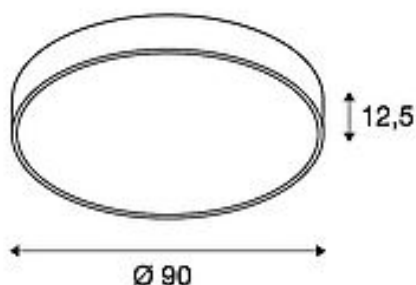

**SLV MEDO 90**

Deckenleuchte, LED, 3000K, rund, weiß, Ø 90 cm, zur Pendelleuchte umrüstbar, 120W

Artikelnummer	135171
Produkt-Familie	MEDO LED
Einspeisemöglichkeit	Nein
Leuchtmittel inklusive	Nein
Höhe	12.5 cm
Durchmesser	90 cm
Gewicht Netto	10.782 kg
Gewicht Brutto	13.669 kg
Spannung	220-240V ~50/60Hz sec. 2900mA
Schutzklasse	I
Abstrahlwinkel	105 Grad
Mittlere Lebensdauer	20000 Stunden
Farbtemperatur	3000 Kelvin
Farbwiedergabeindex (CRI)	80
Lichtstrom	11000 lm
Energieeffizienzklasse	A++
Farbe	weiß
Form	rund
LVK-Typ 1	direkt
LVK-Typ 2	symmetrisch
Material	Aluminium / Polymethylacrylat (PMMA)