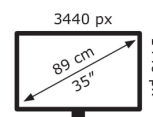

ASUS

VG35VQ

42 kWh/1000h

2019/2013

Technische Daten VG35VQ

Bildschirm	
Bildschirmdiagonale:	88,9 cm (35 Zoll)
Bildschirmauflösung:	3440 x 1440 Pixel
Natives Seitenverhältnis:	21:9
Panel-Typ:	VA
Helligkeit (typisch):	300 cd/m ²
Reaktionszeit:	1 ms
HD-Typ:	UltraWide Dual Quad HD
Bildschirmtechnologie:	LED
Bildschirmform:	Gebogen
Kontrastverhältnis:	2500:1
Maximale Bildwiederholrate:	100 Hz
Blickwinkel, horizontal:	178°
Blickwinkel, vertikal:	178°
Anzahl der Farben des Displays:	16,78 Millionen Farben
Display-Oberfläche:	Matt
Bewertung der Bildschirmkrümmung:	1800R
Bildschirmkrümmung:	180 cm
Unterstützte Grafik-Auflösungen:	640 x 480 (VGA), 720 x 400, 800 x 600 (SVGA), 1024 x 768 (XGA), 1152 x 864 (XGA+), 1152 x 870, 1280 x 1024 (SXGA), 1280 x 720 (HD 720), 1280 x 960, 1440 x 900 (WXGA+), 1680 x 1050 (WSXGA+), 1920 x 1080 (HD 1080), 3440 x 1440
Pixel Abstand:	0,2382 x 0,2382 mm
Sichtbare Größe (horizontal):	81,9 cm
Sichtbare Größe (vertikal):	34,6 cm
Digital horizontale Frequenz:	30 – 151 kHz
Digital vertikale Frequenz:	48 – 100 Hz
High Dynamic Range Video Unterstützung:	Ja
RGB-Farbraum:	sRGB
sRGB Abdeckung (klassisch):	100%

Gewicht und Abmessungen

Gerätebreite (inkl. Fuß):	834,7 mm
Gerätetiefe (inkl. Fuß):	233,3 mm
Gerätehöhe (inkl. Fuß):	461,1 mm
Gewicht (mit Ständer):	12 kg
Breite (ohne Standfuß):	83,5 cm
Tiefe (ohne Standfuß):	12,9 cm
Höhe (ohne Standfuß):	38,1 cm
Gewicht (ohne Ständer):	8,7 kg

Leistung

Stromverbrauch (in Betrieb):	45 W
Stromverbrauch (aus):	0,5 W
AC Eingangsspannung:	100 – 240 V
AC Eingangsfrequenz:	50/60 Hz

Verpackungsdaten

Mitgelieferte Kabel:	AC, DisplayPort, HDMI, USB
Schnellstartübersicht:	Ja
Verpackungsbreite:	930 mm
Verpackungstiefe:	282 mm
Verpackungshöhe:	659 mm
Paketgewicht:	17,2 kg