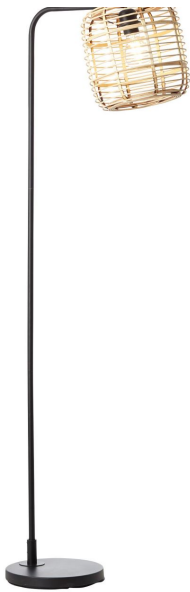

CROSSTOWN

Standleuchte, 1-flammig

Artikel-Nr.: 93067/06
EAN: 4004353382499

Höhe: 1520 mm
Breite: 250 mm
Länge: 605 mm
Gewicht: 4,674 kg

Beschreibung

Optimal neben oder hinter dem Sessel eignet sich die Leuchte Crosstown als Lesebeleuchtung. Nicht nur praktisch, auch für dekorative Zwecke geeignet kann die Leseleuchte auch zur gemütlichen Hintergrundbeleuchtung eingesetzt werden. Entwickelt aus dem nachwachsenden und dadurch **umweltfreundlichen Rohstoff Bambus** erzeugen Sie mit dieser Leuchte eine gemütliche Wohnatmosphäre in Ihrem Zuhause. Das natürliche Material hat eine besonders warme Ausstrahlung.

Im Lieferumfang sind Leuchtmittel nicht inkludiert. Konzipiert ist die Leuchte für die Verwendung von Normallampen. LED-Leuchtmittel können problemlos verwendet werden. ermöglicht ein bequemes Schalten der Stehleuchte. Die Stehleuchte besitzt ein Zuleitungskabel von etwa 2,2 Metern in der Länge.

Produktdetails

- mit Fußschalter
- Kopf schwenkbar
- für LED-Leuchtmittel geeignet

Leuchtmitteldaten

Lampentyp: A60
Socket: E27
Anzahl Flammen: 1
Leistung: max. 40W
Leuchtmittel inklusive: Nein
Leuchtmittel austauschbar: Ja

Technische Daten

IP Schutzart: IP20
Schutzklasse: II
Spannung: 230V
Schalter / Dimmer: Fußschalter

Farbe & Material

Farbe: holz hell/schwarz
Material: Metall/Bambus