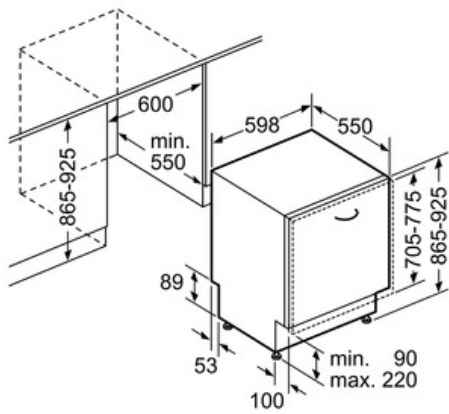

Technische Daten

Wasserverbrauch (l) :	9,5
Bauform :	Eingebaut
Höhe der Arbeitsplatte (mm) :	865
Nischenmaße (mm) :	865-925 x 600 x 550
Tiefe Produkt bei geöffneter Tür (90°) (mm) :	1200
Höhenverstellbare Füße :	Ja - nur vorne
Höhenverstellung Füße maximal (mm) :	60
Verstellbarer Sockel :	Horizontal und Vertikal
Nettogewicht (kg) :	48,0
Bruttogewicht (kg) :	51,0
Anschlusswert (W) :	2400
Absicherung (A) :	10
Spannung (V) :	220-240
Frequenz (Hz) :	60; 50
Länge Anschlusskabel (cm) :	175
Steckerart :	Schuko-/Gardy.m.Erdung
Länge Zulaufschlauch (cm) :	165
Länge Ablaufschlauch (cm) :	190,0
EAN-Nummer :	4242002958408
Anzahl Maßgedecke :	14
Energieeffizienzklasse - neu (2010/30/EC) :	A+++
Jährlicher Energieverbrauch (kWh/annum) - neu (2010/30/EC) :	237
Energieverbrauch (kWh) :	0,83
Leistungsaufnahme im unausgeschalteten Zustand (W) (2010/30/EC) :	0,50
Energieverbrauch im ausgeschalteten Modus (W) - neu (2010/30/EC) :	0,50
Jährlicher Wasserverbrauch (l/annum) - neu (2010/30/EC) :	2660
Trocknungsklasse :	A
Vergleichsprogramm :	Eco
Programmdauer Vergleichsprogramm (min) :	195
Schallleistung (dB(A) re 1 pW) :	42
Art der Installation :	Vollintegrierbar

Korbsystem

- VarioFlex Pro-Korbsystem mit roten Touchpoints
- VarioSchublade Pro
- Höhenverstellbarer Oberkorb mit Rackmatic (3-stufig)
- Gläseranlagebügel im Unterkorb
- Inkl. Stielglas Korb

Anzeige und Bedienung

Sicherheit

- AquaStop mit lebenslanger Garantie
-

Maße

- Gerätemaße (H x B x T): 86,5 cm x 59,8 cm x 55,0 cm

Serie | 6 Geschirrspüler**SBV68TX06E****PerfectDry XXL-Geschirrspüler 60 cm mit****Home Connect****Vollintegrierbar**