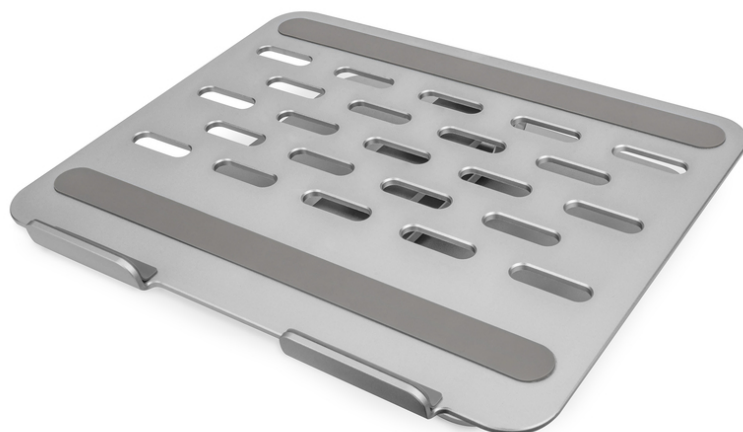

# DIGITUS Regulowany stojak do notebooka/tabletu z 6-portową stacją dokującą USB-C™

DA-90429

EAN 4016032482307

## Podstawa przenośna do notebook/tablet regul. stacja dokująca 6-portów USB Typ C RJ45 HDMI aluminium

Regulowany stojak do notebooka/tabletu z 6-portową stacją dokującą USB-C™ marki DIGITUS® łączy w sobie ergonomię z doskonałymi połączeniami. Stojak umożliwia indywidualną regulację wysokości i kąta ustawienia – co pozwala na idealne dopasowanie do potrzeb użytkownika. Stacja dokująca oferuje sześć portów (1 x HDMI 2.0, 3 x USB-A 3.0, 1 x RJ45, 1 x USB-C™ PD) pozwalających rozszerzyć możliwości połączeń notebooka/tabletu. Stojak wykonany z wysokiej jakości aluminium oprócz eleganckiego i nowoczesnego wzornictwa zapewnia wysoką nośność do 7,5 kg, a jego ciężar własny gwarantuje również stabilność. Konstrukcja płyty nośnej została tak zaprojektowana, aby zapewnić dodatkowe odprowadzanie ciepła od notebooka.

## Indywidualne i ergonomiczne możliwości regulacji ustawienia i dodatkowe przyłącza do notebooka/tabletu

- Płyta nośna z funkcją odprowadzania ciepła: szer. 28 x gł. 23 cm, nośność: 7,5 kg
- Indywidualna regulacja wysokości: 5,6 – 16,5 cm, 2 x zawias, każdy odchylany o 180° do indywidualnej regulacji kąta ustawienia
- Przyłącza stacji dokującej:
- 1 x HDMI (4K / 60 Hz) – do podłączenia zewnętrznego monitora