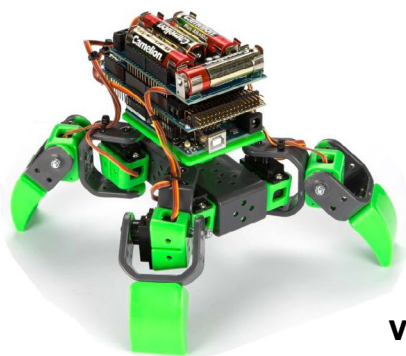

ALLBOT®

EXPANDABLE ROBOT SYSTEM

ALLBOT®-OPTION: BEIN MIT 3 SERVOS

BESTELL CODE: VR013

Verbessern Sie Ihre Kreationen mit diesem ALLBOT®-Beinenset!

Eigenschaften:

- alle benötigte Teile für einen zusätzlichen Bein mit zwei Gelenken.
- 3 x 9G Servomotor
- enthält verschiedene Beine für den ALLBOT®
- Lieferung mit Schrauben

VR408

ALLBOT optionen:

VR012: BEIN MIT 2 SERVOS

VR001: SMARTPHONE IR-SENDER