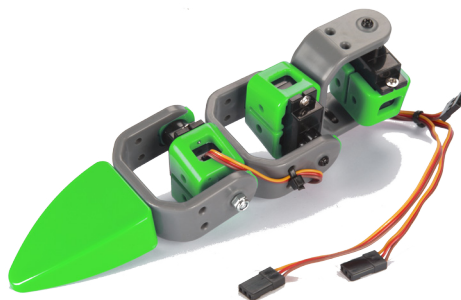

ALLBOT®

EXPANDABLE ROBOT SYSTEM

ALLBOT®-OPTION: BEIN MIT 3 SERVOS

BESTELL CODE: VR013

Verbessern Sie Ihre Kreationen mit diesem ALLBOT®-Beinenset!

Eigenschaften:

- alle benötigte Teile für einen zusätzlichen Bein mit zwei Gelenken.
- 3 x 9G Servomotor
- enthält verschiedene Beine für den ALLBOT®
- Lieferung mit Schrauben

VR408

ALLBOT optionen:

VR012: BEIN MIT 2 SERVOS

VR001: SMARTPHONE IR-SENDER