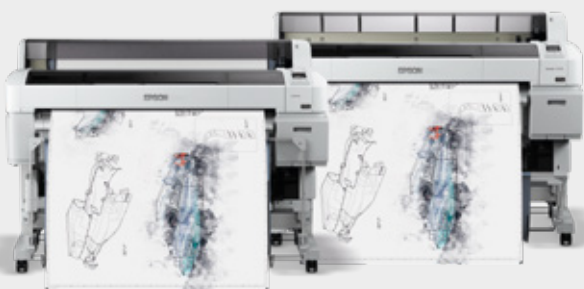

SureColor SC-T7200, SC-T7200D

44-calowa 4-kolorowa drukarka wielkoformatowa o dużej szybkości, stanowiąca połączenie wydajności, jakości i opłacalności. Zapewniając maksymalną produktywność i elastyczność, nadaje się doskonale do stosowania w branżach projektowania CAD, reprografii, edukacji i drukowania plakatów dla punktów sprzedaży. Zapewnia niezrównane połączenie dokładności i szybkości. Dostępna w konfiguracji standardowej lub z dwoma rolkami.