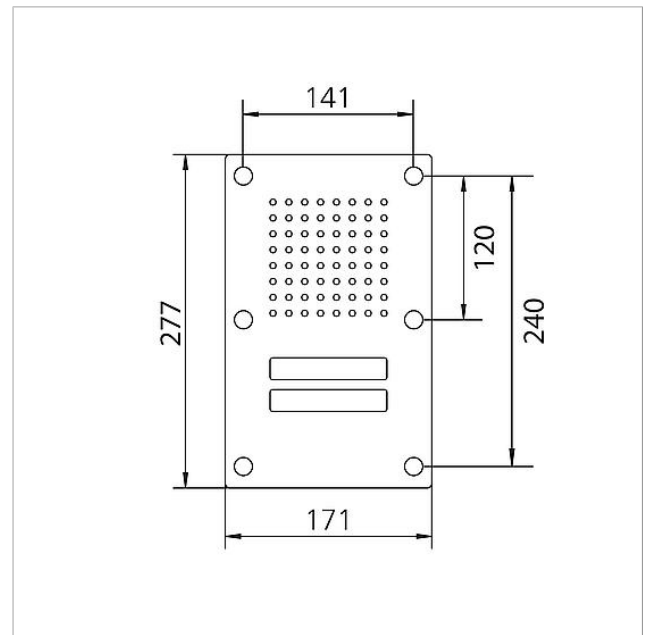

Zeichnungen / Montage