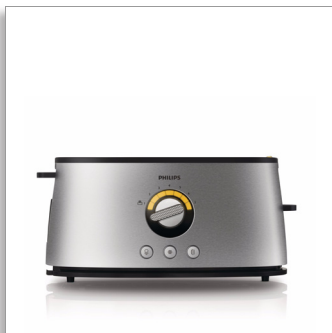

**Philips Avance Collection
Toaster**

Lange Toastkammern, Metall

Schicker Edelstahl
XXL-Toastkammern,
Brötchenaufs., 3 Fkt.
Digitale Steuerung

HD2698/00

Perfekter Toast bei jedem Bissen

Einzigartiges Heizsystem garantiert gleichmäßige Bräunung

Dieser Philips Avance Collection-Toaster wurde aus schickem Edelstahl für alle Brotarten von Toastscheiben bis hin zu Brötchen, Bagels und Baguettes entwickelt. Die drei beleuchteten Tasten auf der Vorderseite sind zum Aufbacken, Auftauen und einseitigen Toasten.

Völlig mühelos zu handhaben

- Sieben einstellbare Röstgrade
- Stopp-Taste, Aufwärmfunktion und Auftaufunktion
- Piept, wenn bereit

Hochwertiges Design

- Schicker Edelstahl
- Leuchtende Röstanzeige

Mühelose Reinigung

Toaster

Lange Toastkammern, Metall Schicker Edelstahl, XXL-Toastkammern, Brötchenaufs., 3 Fkt., Digitale Steuerung

Daten

Designspezifikationen

- Materialien: Schicker Edelstahl
- Farbe(n): Schwarz und Metall