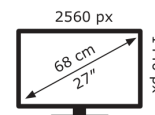

32 kWh/1000h