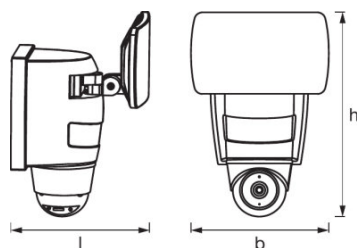

Lichttechnische Daten

Ausstrahlungswinkel	110 °
----------------------------	-------

Abmessungen & Gewicht

Produktgewicht	990,00 g
Länge	163,0 mm
Breite	169,0 mm
Höhe	250,0 mm

Farben & Materialien

Produktfarbe	Dunkelgrau
Gehäusematerial	Aluminium
Material Abdeckung	Polycarbonat (PC)
Gehäusefarbe	Dunkelgrau