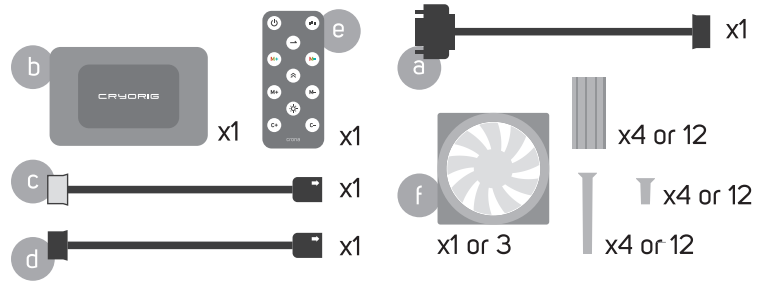

What's In The Box

内容物 \ 内容物 \ 内容物
 Lieferumfang \ Zawartość opakowania
 Contenido de la caja \ Contenu de la boîte

Assembly

組み立て \ 組裝步驟 \ 組裝步驟 \ Aufbau \ Montaż \ Ensamblaje \ Assemblage

3 Signal Modes

シグナルスイッチ \ 三種訊號模式 \ 三種讯号模式 \ 3 Signal-Modi \ 3 tryby sygnału \ 3 Modos de Señal \ 3 Modes de branchement

Controller Functions

コントローラ機能 \ 遙控功能 \ 遙控功能 \ Controller Funktionen
 Funkcje kontrolera \ Funciones del Controlador \ Fonctions du contrôleur

Signal Switch 5v | 12v | Control Box
 シグナルスイッチ \ 訊號切換 \ 讯号切换 \ Switch für Eingangssignal \ Przełącznik sygnału
 Cambio de Señal \ Changement de signal