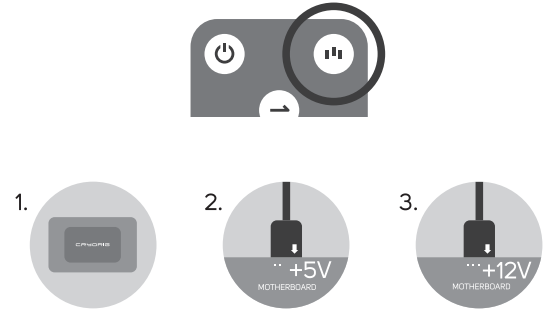

What's In The Box

内容物 \ 内容物 \ 内容物
 Lieferumfang \ Zawartość opakowania
 Contenido de la caja \ Contenu de la boîte

Assembly

組み立て \ 組裝步驟 \ 組裝步驟 \ Aufbau \ Montaż \ Ensamblaje \ Assemblage

3 Signal Modes

シグナルスイッチ \ 三種訊號模式 \ 三種讯号模式 \ 3 Signal-Modi \ 3 tryby sygnału \ 3 Modos de Señal \ 3 Modes de branchement

Controller Functions

コントローラ機能 \ 遙控功能 \ 遙控功能 \ Controller Funktionen
 Funkcje kontrolera \ Funciones del Controlador \ Fonctions du contrôleur

Signal Switch 5v | 12v | Control Box
 シグナルスイッチ \ 訊號切換 \ 讯号切换 \ Switch für Eingangssignal \ Przełącznik sygnału
 Cambio de Señal \ Changement de signal