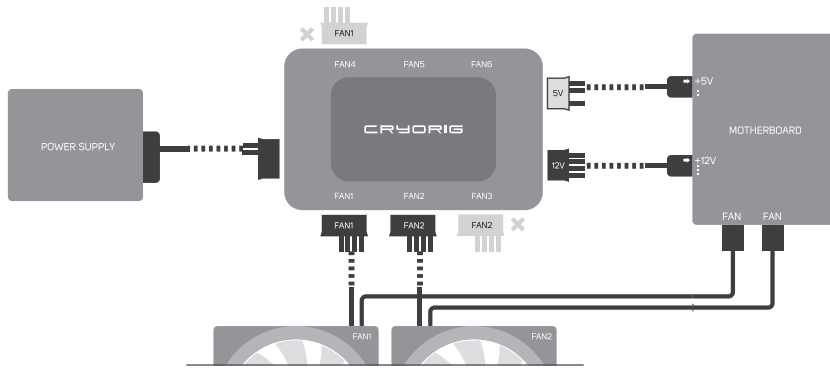

What's In The Box

内容物 \ 内容物 \ 内容物
 Lieferumfang \ Zawartość opakowania
 Contenido de la caja \ Contenu de la boîte

Assembly

組み立て \ 組裝步驟 \ 組裝步驟 \ Aufbau \ Montaż \ Ensamblaje \ Assemblage

3 Signal Modes

シグナルスイッチ \ 三種訊號模式 \ 三種讯号模式 \ 3 Signal-Modi \ 3 tryby sygnału \ 3 Modos de Señal \ 3 Modes de branchement

Controller Functions

コントローラ機能 \ 遙控功能 \ 遙控功能 \ Controller Funktionen
 Funkcje kontrolera \ Funciones del Controlador \ Fonctions du contrôleur

Signal Switch 5v | 12v | Control Box
 シグナルスイッチ \ 訊號切換 \ 讯号切换 \ Switch für Eingangssignal \ Przełącznik sygnału
 Cambio de Señal \ Changement de signal