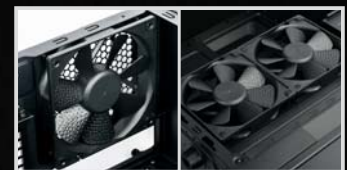

SILVERSTONE®

Flexibler kompakter NAS-Tower mit 8 Schächten

CS380

- Kompaktes Mid-Tower-Gehäusedesign mit platzsparender Stellfläche
- Unterstützt acht Hot-Swapping-fähige 3,5- oder 2,5-Zoll-SAS/SATA-Laufwerke mit integrierter Backplane
- Klassischer SilverStone-Stil
- Beinhaltet zwei flexible 5,25-Zoll-Laufwerksschächte für mehr Speicheroptionen
- Abschließbare Frontklappe und Ein-/Austastensperre
- Drei 120-mm-Lüfter mit gefilterten Einlässen inklusive

Spezifikationen

Modell Nr.	SST-CS380B (schwarz)	
Material	Kunststoff-Frontklappe, Stahlgehäuse	
Motherboard	ATX, Micro-ATX, Mini-ITX	
Laufwerksschächte	Extern	5,25" x 2
	Internal	3,5-Zoll-SAS/SATA, Hot-Swapping-fähig x 8 (2,5-Zoll-kompatibel)
Kühlsystem	Rückseite	1 x 120-mm-Lüfter (kompatibel mit 120-mm-Lüfter/-Kühlkörper)
	Seite	Spezielle Laufwerkshalterung 120-mm-Lüfter x 2
Slots	7	
Frontanschlüsse	USB 3.0 Typ-A x 2, Audio x 1, MIC x 1	

Abschließbare Frontklappe und Ein-/Austastensperre

Hot-Swapping-fähig X

8

Drei 120-mm-Lüfter mit gefilterten Einlässen inklusive

Netzteil	Standard-PS2-Anschluss (ATX)
Grafikkarten	Kompatibel mit 9,5" langen (241mm) Erweiterungskarten, breitenbeschränkung - 5,9" (149mm)
Begrenzung der CPU-Kühler	146mm
Abmessungen	215.3mm (W) x 426.5mm (H) x 487.5mm (D), 44.7 Litern