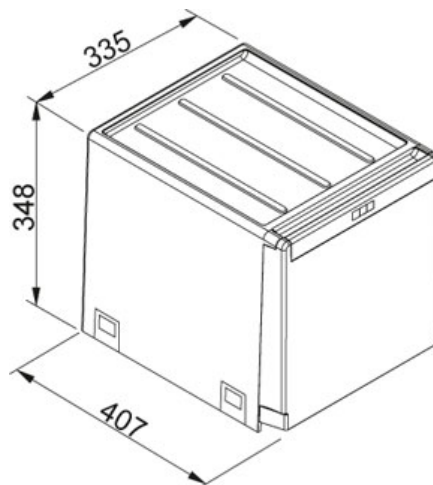

Cube Cube 40 | 134.0039.332

RODZINA : Zarządzania Odpadami | SERIA : Cube | MODEL : Cube 40 | WYKOŃCZENIE : inny materiał | SPOSÓB MONTAŻU : Okap do wbudowania w szafkę

DANE TECHNICZNE

Minimalna szer. podbudowy	od 400 mm
Długość produktu	335,00 mm
Szerokość produktu	407,00 mm
Depth Overall	348.00 mm
Bin Configuration	2-X-14L
Closing system	AUTOMATIC

CECHY PRODUKTU

-  Sortownik na 2 rodzaje odpadów

Cube Cube 40 | 134.0039.332

RODZINA : Zarządzania Odpadami | SERIA : Cube | MODEL : Cube 40 | WYKOŃCZENIE : inny materiał | SPOSÓB MONTAŻU : Okap do wbudowania w szafkę