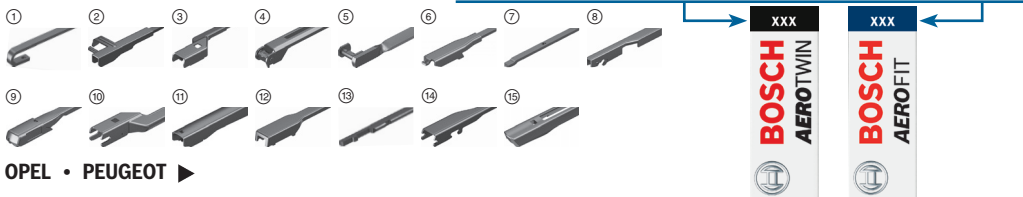

Leaf [ZE0E]	10.10→		①	AR 653 S						H 250
[ZE1E]	01.18→		①	AR 653 S						H 354
Maxima [A34]	02.03-05.08		①	AR 653 S		653 S	653			
[A35]	09.08→	KUR	①	AR 653 S			653			
Maxima QX [CA33]	01.00-01.06		①	AR 813 S			803			
Micra [K11E]	07.00-10.02		①	AR 502 S	AF 502	502 S	502	KWB		H 402
[K12E]	11.02-05.05		①	AR 531 S	AF 531	531 S	531			H 301
	06.05-10.10		①	AR 531 S	AF 531	531 S	531			H 402
[K13K]	07.10→		①		AF 535	535 S				H 306
[K14FR]	01.17→		①	AR 656 S	AF 654		654			H 230
		KUR	①	AR 654 S						
Micra CC [K12E]	09.05-10.10		①	AR 531 S	AF 531	531 S	531			
Murano [Z50]	09.02-12.08		①	AR 813 S						H 354
[Z51]	06.08-09.12		①	AR 653 S						
	09.12→		①	AR 653 S						H 306
[Z52R]	06.16→		①	AR 813 S			803			H 306
Navara [D22]	06.00→		①	AR 480 S	AF 480	480 S	480			
[D40;D40M;D40T]	05.05→		①	AR 607 S	AF 607	607 S				
[D23M]	11.15→	KUR	①	AR 601 S	AF 601		612			
Note [E11;E11E]	01.05-08.14	ORO	①	AR 605 S	AF 605		605			H 306
		MRO	①			578 S				
[E12]	08.13→		①	AR 128 S	AF 605					H 306
		KUR	①	AR 605 S						
NP200	10.08→		①	AR 500 S			500			
NP300 [D22]	09.08→		①	AR 480 S	AF 480	480 S	480			
NV200 [M20;M20M]	08.09→		①	AR 552 S	AF 552		552			H 354
NV300 [X82]	09.16→		③	A 309 S	AF 467			MGT		H 402
		WW	③	AM 467 S				MHK		A 404 H
NV400 [X62]	09.11→		①				650			
Pathfinder [R50]	10.97-10.04		①	AR 551 S	AF 532	551 S	551			
[R51]	01.05-11.14		①	AR 607 S	AF 607	607 S				H 306
[R52R]	09.14→	KUR	①	AR 653 S			653			H 301
Patrol [260]	04.89-12.05		①	AR 480 S	AF 480	480 S	480			
[Y62]	03.10→		①	AR 604 S	AF 604					H 306
Patrol GR [Y61]	10.97-03.10		①	AR 500 S	AF 500	500 S	500			H 341
								WW	①	H 340
Pickup [D22]	02.97→		①	AR 480 S	AF 480	480 S	480			
Pixo Hatchback [UA0]	03.09-08.13		①	AR 553 S	AF 535	535 S	553			
Primastar [X83]	07.02→		①	AR 801 S		611 S	543	MHT		H 402
								MHK	①	H 341
Primera Hatchback [P11E]	06.96-12.01		①	AR 532 S	AF 532	532 S				H 500
[P12E]	05.02-09.10	KUR	①	AR 813 S		813 S	803	KWB		H 502
Primera Sedan [P11E]	06.96-12.01		①	AR 532 S	AF 532	532 S				H 500
[P12E]	12.01-09.10	KUR	①	AR 813 S		813 S	803			H 500
Primera Wagon [P11E]	12.00-12.01		①	AR 532 S	AF 532	532 S		L34	①	H 341
[P12E]	12.01-09.10	KUR	①	AR 813 S		813 S	803			H 402
Pulsar [N16]	12.99-07.09		①	AR 552 S	AF 552		552			
[C13]	07.14→		③	A 583 S	AF 583					H 301
Qashqai [J10]	12.06-12.13		⑥	A 292 S	AF 295					H 304
[J11E;J11R]	12.13→	KUR	①	AR 653 S			653			H 301
Qashqai+2 [J10]	08.08-12.13		⑥	A 292 S	AF 295					H 304
Sentra [N16]	12.99-07.09		①	AR 552 S	AF 552		552			
[B17R;B17RR]	09.14→		③	A 583 S	AF 583					
Serena [C23M]	07.92-11.01	SPO	①	AR 609 S			603			H 400
Sunny	10.98-10.04		①	AR 552 S	AF 552		552			H 420
Sunny Neo [N18]	07.02→		①	AR 552 S	AF 552		552			
Teana [J31;L41F]	02.03→		①	AR 607 S	AF 607	607 S				
[J32;J32R]	02.08→		①	AR 653 S		653 S	653			
Terrano [HS]	10.13-09.14		①	AR 500 S	AF 500		500			H 353
[D10]	03.14-10.14		①	AR 500 S			500	L30		H 301
								L34		H 353
	11.14-11.16		①	AR 604 S	AF 604	604 S		L30		H 301
			①					L34		H 353
	12.16→		②	A 312 S				L34		H 353
Terrano I [WD21]	09.95-12.06		①	AR 532 S	AF 532	532 S				
Terrano II [R20]	11.99→		①	AR 532 S	AF 532	532 S		L28	①	H 595
Tiida [C11]	02.07→		①	AR 605 S	AF 605		605			
[C13R]	04.15→		③	A 583 S	AF 583					H 301
Tiida Hatchback [C11]	03.07→		①	AR 605 S	AF 605		605			H 353
Tiida Latio [SC11]	08.05-08.10		①	AR 605 S			605			
Vanette Cargo [C23M]	07.92-11.01		①	AR 609 S			603	MHK	①	H 400
Versa [C11]	09.10-08.12		①	AR 605 S			605			H 353
X-Trail [T30]	10.00-08.07		①	AR 601 S	AF 601	601 S	612			H 420
[T31]	04.07-12.14		①	AR 601 S	AF 601	601 S	612			H 354
[T32;T32R;T32RR]	04.14→		①	AR 653 S			653			H 301