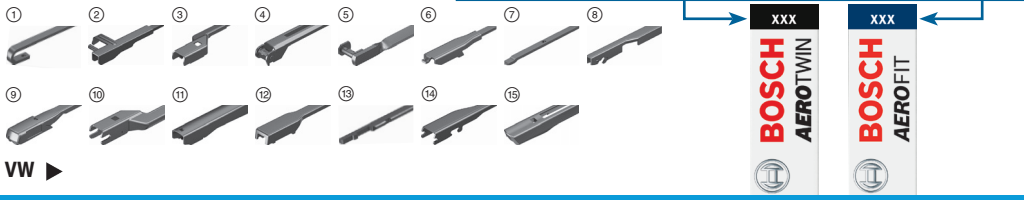

Model	Period	Code	Part 1	Part 2	Part 3	Part 4	Part 5	Part 6	Part 7
Grand California [SC]	04.19→	③	A 110 S						
ID.3 [E11]	12.19→	③	A 988 S						
ID.4 [E21]	05.20→	③	A 027 S						
Jetta [1K2]	01.05-11.05	②	A 936 S	AF 462					
	WW	②	AM 462 S						
	12.05-10.10	③	A 979 S	AF 462					
	WW	③	AM 462 S						
[162,163,AV2]	02.11→	③	A 620 S						
LT [2D,2H]	05.96-04.06	①	AR 801 S			543			
Lupo [6X1]	06.98-05.03	BGO	①			584 S			① H 282
	06.03-07.05	②	A 916 S						① H 595
									① H 282
									① H 595
Maggiolino (Beetle) [5C1]	04.11-06.16	③	A 798 S						
Multivan T4 [70,7D]	09.90-06.03	①	AR 532 S	AF 532	530 S	530			① H 400
Multivan T5 [7H, 7E]	02.03-05.13	KUR	①	AR 801 S			543	MGT	A 450 H
		BGO,KUR	①			801 S	801	MHK	A 400 H
			②	A 938 S	AF 938				
[7E]	06.13-08.15	③	A 821 S						MGT A 450 H
									MHK A 400 H
Multivan T6 [SG]	04.15→	③	A 821 S						MGT A 450 H
									MHK A 403 H
New Beetle [1C1,9C1]	01.98-12.10	GBO	①				408		
New Beetle Cabriolet [1Y7]	01.03-10.10	GBO	①				408		
Passat [3B3]	10.00-10.01	BGR	①	AR 532 S	AF 532	532 S			
		BGO	①			583 S			
	11.01-05.05	②	A 925 S	AF 925					
[3C2]	03.05-11.10	③	A 979 S	AF 462					
	WW	③	AM 462 S						
[362]	08.10-08.11	③	A 979 S	AF 462					
	WW	③	AM 462 S						
	08.11-05.12	19M	③	A 979 S	AF 462				
		19M,WW	③	AM 462 S					
		16M	③	A 620 S					
	05.12-12.14	③	A 620 S						
[3G2]	08.14→	③	A 102 S						
		KUR	③	A 863 S					
[CB2]	01.19→	③	A 102 S						
		KUR	③	A 863 S					
Passat Alltrack [365]	01.12-12.14	③	A 620 S						A 281 H
[3G5]	05.15→	③	A 102 S						A 331 H
		KUR	③	A 863 S					
Passat CC [357]	05.08-11.11	③	A 979 S	AF 462					
	WW	③	AM 462 S						
	12.11-05.12	③	A 620 S						
Passat Variant [3B6]	10.00-10.01	BGR	①	AR 532 S	AF 532	532 S			① H 380
		BGO	①			583 S			
	11.01-05.05	②	A 925 S	AF 925					① H 380
[3C5]	08.05-11.10	③	A 979 S	AF 462					A 281 H
	WW	③	AM 462 S						
[365]	08.10-08.11	③	A 979 S	AF 462					A 281 H
	WW	③	AM 462 S						
	08.11-05.12	19M	③	A 979 S	AF 462				A 281 H
		19M,WW	③	AM 462 S					
		16M	③	A 620 S					
	05.12-12.14	③	A 620 S						A 281 H
[3G5]	08.14→	③	A 102 S						A 331 H
		KUR	③	A 863 S					
[CB5]	01.19→	③	A 102 S						A 331 H
		KUR	③	A 863 S					
Phaeton [3D]	05.02-03.16	②	A 582 S						
Polo [6N2]	07.98-09.01	BGR	①	AR 480 S	AF 480	480 S	480		① H 251
		BGO	①			465 S			
[9N1]	09.01-05.02	BGR	①	AR 533 S	AF 531	480 S	480	KUR	① H 282
		BGO	①			465 S			
	06.02-09.02	②	A 927 S					KUR	① H 282
		KUR,WW	②	AM 460 S					
	10.02-06.05	②	A 927 S						A 330 H
		KUR,WW	②	AM 460 S					
[9N3]	04.05-05.05	①	AR 533 S	AF 531	533 S	533		L28	A 281 H
		KUR	③	AM 460 S					
	05.05-08.05	①	AR 533 S	AF 531	533 S	533			A 330 H
		③	A 974 S	AF 925				L28	A 281 H
		KUR	③	AM 460 S					
	08.05-12.09	③	A 974 S	AF 925					A 330 H
		KUR	③	AM 460 S				L28	A 281 H
[6R1,6C1]	06.09→	③	A 555 S	AF 555					A 282 H
[AW1]	06.17→	③	A 863 S						A 282 H
Polo Classic [6V2]	11.95-09.01	①	AR 531 S	AF 531	531 S	531			
[9N4]	04.05-02.10	③	A 974 S	AF 925					
		KUR,WW	③	AM 460 S					
Polo Playa [9V4]	10.98-10.02	①	AR 502 S	AF 502	502 S	502			
Polo Sedan [602,612,614]	09.10→	①	AR 601 S	AF 601	601 S	601			
[602]	09.10→	③	A 555 S	AF 555					
Polo Variant [6V5]	05.97-09.01	①	AR 531 S	AF 531	531 S	531		APE	H 595
Scirocco [137,138]	08.08-11.17	③	A 979 S	AF 462					A 251 H
	WW	③	AM 462 S