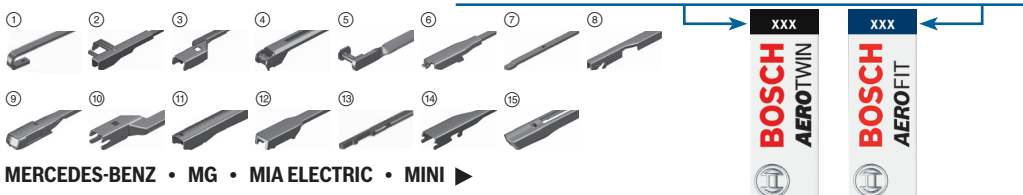

MERCEDES-BENZ • MG • MIA ELECTRIC • MINI ▶

LEXUS • LOTUS • MASERATI • MAYBACH • MAZDA • MERCEDES-BENZ • MG • MIA ELECTRIC • MINI