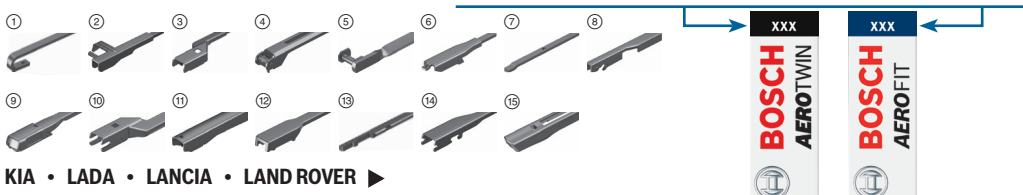

KIA • LADA • LANCIA • LAND ROVER ▶