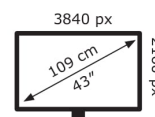

ASUS

XG438QR

68 kWh/1000h

2019/2013

Technische Daten ROG STRIX XG438QR

Bildschirm	
Bildschirmdiagonale:	109,2 cm (43 Zoll)
Bildschirmauflösung:	3840 x 2160 Pixel
Natives Seitenverhältnis:	16:9
Panel-Typ:	VA
Helligkeit (typisch):	450 cd/m ²
Reaktionszeit:	4 ms
HD-Typ:	4K Ultra HD
Bildschirmtechnologie:	LED
Bildschirmform:	Flach
Kontrastverhältnis:	4000:1
Maximale Bildwiederholrate:	120 Hz
Blickwinkel, horizontal:	178°
Blickwinkel, vertikal:	178°
Anzahl der Farben des Displays:	1,07 Milliarden Farben

Gewicht und Abmessungen	
Gerätebreite (inkl. Fuß):	974,6 mm
Gerätetiefe (inkl. Fuß):	301,5 mm
Gerätehöhe (inkl. Fuß):	631,3 mm
Gewicht (mit Ständer):	15,6 g
Breite (ohne Standfuß):	97,5 cm
Tiefe (ohne Standfuß):	7,46 cm

Höhe (ohne Standfuß):	57,1 cm
Gewicht (ohne Ständer):	14,2 g

Leistung	
Stromverbrauch (Standby):	48 W
Stromverbrauch (aus):	0,5 W
AC Eingangsspannung:	100 – 240 V
AC Eingangsfrequenz:	50/60 Hz

Verpackungsdaten	
Verpackungsbreite:	1069 mm
Verpackungstiefe:	374 mm
Verpackungshöhe:	722 mm
Paketgewicht:	23,7 kg