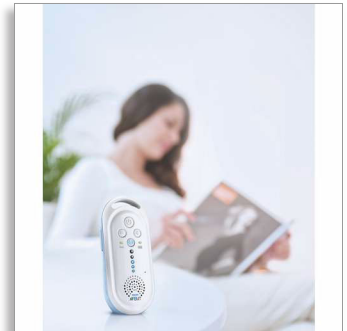

## Philips Avent DECT-Babyphone

Ständige Verbindung mit Ihrem  
Baby

Nachtlicht und Schlaflieder  
Gegensprechfunktion

SCD505/00

# Die sicherste Verbindung zu Ihrem Baby

## Beruhigende Sicherheit während Ihr Baby schläft

Unsere Avent DECT-Babyphone geben Ihnen das sichere Gefühl, ganz nah bei Ihrem Baby zu sein, selbst wenn Sie sich nicht im gleichen Zimmer befinden. Sehr zuverlässige Verbindung mit kristallklarem Klang, beruhigendem Nachtlicht und Schlafliedern für Sie und Ihr Baby.