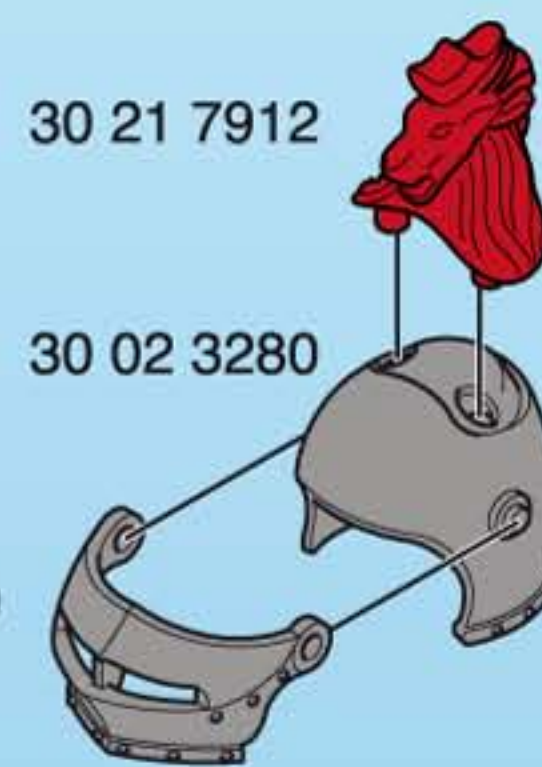

BG ПРЕДУПРЕЖДЕНИЕ! Използвайте само приложени PLAYMOBIL снаряди. Не насочвайте към очите и лицето.

CN 警告! 仅能用PLAYMOBIL的炮弹. 禁止瞄准眼睛或脸. 请勿瞄准眼睛或脸.

30 02 3290

30 21 7912

30 02 3280

30 02 3290

2x 30 21 7922

30 00 8362