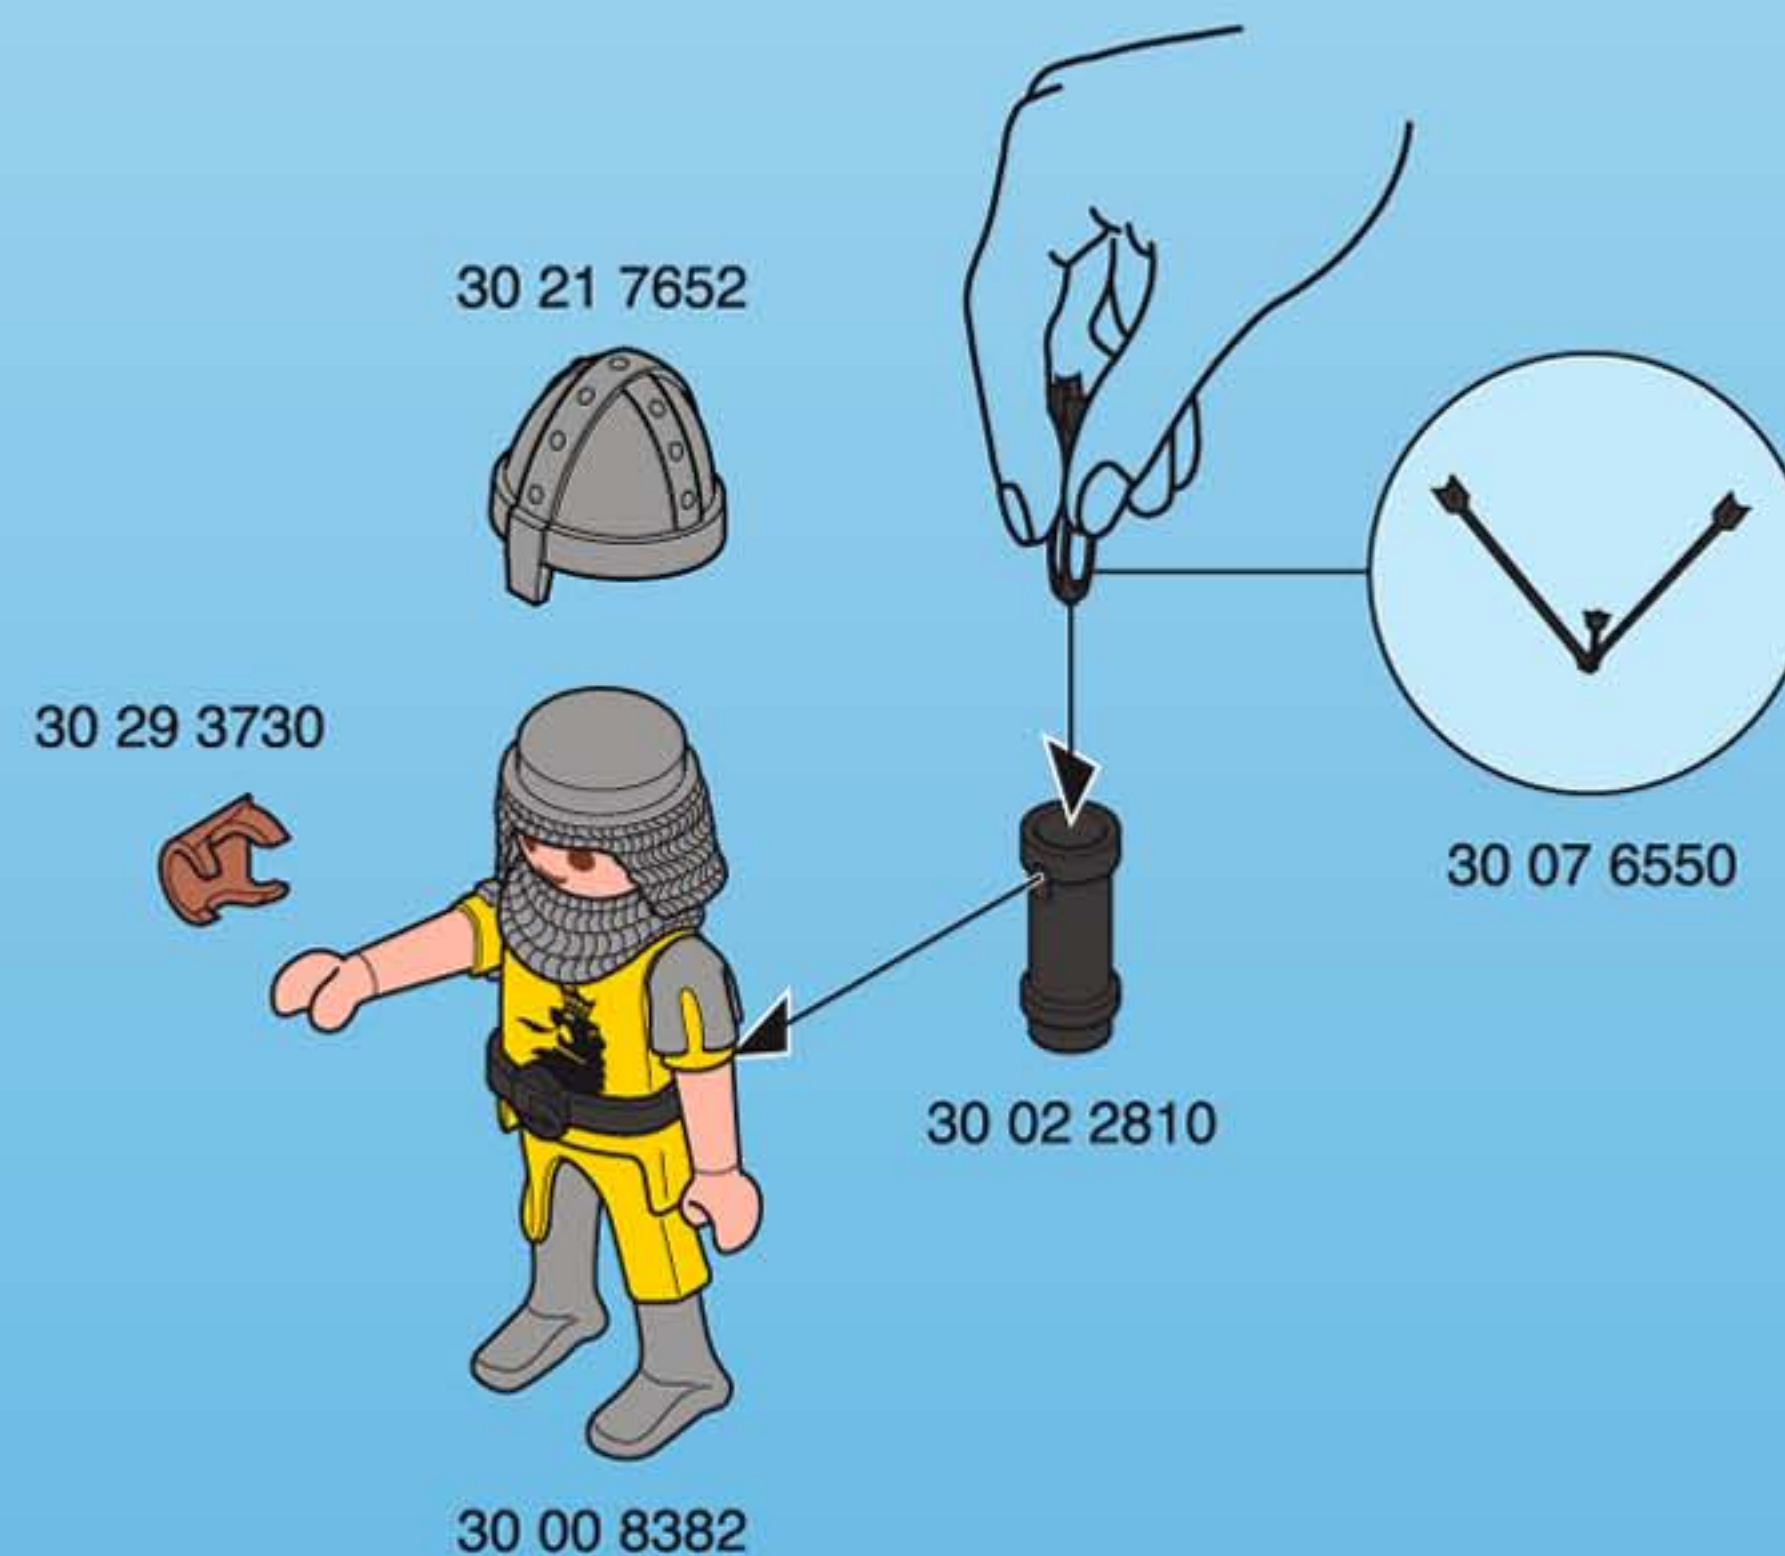

FIN VAROITUS! Käytä vain mukana toimitettuja PLAYMOBIL-ammuksia. Älä tähtää päin silmiä tai kasvoja.

H FIGYELEM! Csak a csomagban található PLAYMOBIL lövedékeket szabad használni. Óvd a szemeidet és az arcod!

CZ VAROVÁNÍ! Používejte pouze střely PLAYMOBIL, které jsou součástí dodávky. Nemiřte na oči nebo na obličej!

EST HOIATUS! Kasutage ainult kaasaantud PLAYMOBIL'i laskemoona. Ära sihi silmadesse ega näkku.

LV BRĪDINĀJUMS! Izmantot tikai PLAYMOBIL piegādes komplektā iekļautos šāviņus. Nevērst pret acīm vai seju.

LT DĖMESIO! Naudokite tik pridėdamus PLAYMOBIL šaudmenis. Netaikyti į akis arba veidą.

SLO OPOZORILO! Uporablajte le priložene PLAYMOBIL-ove krogle. Ne merite v oči ali obraz.

SK UPOZORNENIE! Používajte len náboje dodávané spolu so sadou PLAYMOBIL. Nemieriť do očí alebo do tváre.

PL UWAGA! Stosować tylko załączone PLAYMOBIL - kule / pociski. Nie celować w oczy i twarz.

TR CY UYARI! Sadece birlikte verilen PLAYMOBIL mermileri kullanınız. Göze veya yüze doğru tutmayınız.

GR CY ΠΡΟΣΟΧΗ! Να χρησιμοποιούνται αποκλειστικά τα βλήματα της PLAYMOBIL που περιέχονται στη συσκευασία. Μη σκοπεύετε τα μάτια ή το πρόσωπο.

RO AVERTIZARE! Se folosesc doar proiectilele incluse PLAYMOBIL. Nu se țintește în ochi sau în față.

BG ПРЕДУПРЕЖДЕНИЕ! Използвайте само приложени PLAYMOBIL снаряди. Не насочвайте към очите и лицето.

CN 警告! 仅能用PLAYMOBIL的炮弹. 禁止瞄准眼睛或脸. 请勿瞄准眼睛或脸.