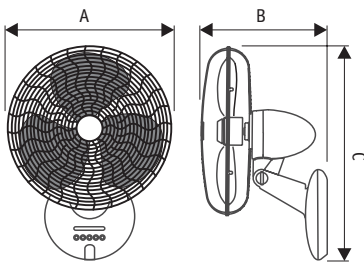

- alle Funktionen fernbedienbar
- aktuelles italienisches Design, aufgenommen in den ADI DESIGN INDEX 2004

**GORDON W 30
LG #60643**

Alle Funktionen sind mittels
der im Lieferumfang enthaltenen
Fernbedienung steuerbar!

Maße in mm

GORDON WALL 30/40

Flügelrad Ø	300/400
Leistung Motor (W)	35/40
Spannung (V/Hz)	230~50
Maß A (mm)	365/460
Maß B (mm)	335/355
Maß C (mm)	550/600
Anzahl Stufen	3
Drehzahl max. (U/min)	1.300/1.145
Oszillation (°)	90
Gewicht (kg)	2,7/3,0

Dezent elegant an der Wand oder Decke - bei Bedarf leistungsstark

- Gehäuse, Schutzkorb und Flügelrad aus schlagzähem Kunststoff, Farbe lichtgrau.
- Ausgezeichnetes, italienisches Design.
- 3 Geschwindigkeitsstufen, 6 Stunden-Timer, Oszillation und Natural-Modus per Fernbedienung und am Gerät schaltbar.
- LED-Anzeige für eingestellte Funktionen.
- Elektronische 90°-Oszillation, abschaltbar.
- 3-blättriges Flügelrad für beste Luftleistung bei geringstem Geräusch optimiert.
- Korbneigung vertikal einstellbar.
- Stabile Wand- und Deckenhalterung, mit beiliegendem Befestigungsmaterial zu montieren.
- Ohne Kabel zum Festanschluss, auch mit Kabel und Euro-Flachstecker auszustatten.
- Schutzart IP20, schutzisoliert.
- Schutzkorb zur Reinigung des Gitters und des Flügels zu öffnen.
- Design: F. Trabucco and M. Vecchi.