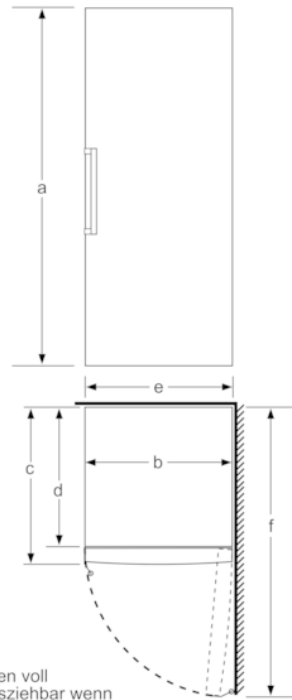

Serie | 6, Freistehender Gefrierschrank, 161 x 70 cm, weiß GSN51AWCV

	a	b	c	d	e	f
KSW36, GSD36	187					
KSV36, KSF36, GSN36, GSV36	186					
KSV33, GSN33, GSV33	176	60	65	58	60	119.5
KSV29, GSN29, GSV29	161					
GSV24	146					
GSN51	161					
GSN54	176	70	78	70	70	142
GSN58	191					

Maße in cm

Schalen voll herausziehbar wenn das Gerät direkt an einer Wand platziert wird.