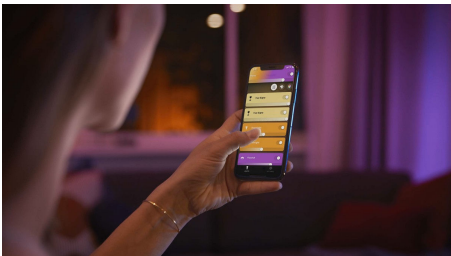

Einfaches, smartes Lichtsystem

Bringe mit einer Spotlight-Lampe Farbe in dein Heim. Mit 16 Millionen Farben erhält dein Heim einen ganz neuen Charakter. Nutze Bluetooth zur sofortigen Lichtsteuerung in einem Raum oder schließe die Hue Bridge an, um den vollständigen Funktionssatz zu nutzen.

Nutze Deine Vorstellungskraft

- Spiele mit Licht und wähle aus 16 Millionen Farben

PHILIPS

Einfaches, smartes Lichtsystem

- Steuere bis zu 10 Lampen mit der Bluetooth App
- Steuere Lampen mit Deiner Stimme*
- Lass mit farbigem, smartem Licht ein persönliches Erlebnis entstehen
- Kreiere mit warmweißem bis kühlweißem Licht die passende Stimmung.
- Finde die idealen Lichtszenen für Deine täglichen Aktivitäten
- Nutze mit der Hue Bridge das komplette Spektrum der Smart Light Funktionen

Besonderheiten

Mit Licht malen

Experimentiere in der Hue App mit Licht und 16 Millionen Farben ganz nach Deiner Stimmung. Erleuchte Dein Lieblingsfoto mit farbigem Licht, um schöne Erinnerungen zum Leben zu erwecken. Speichere Deine bevorzugten Einstellungen, um sie jederzeit mit nur einer Berührung aufzurufen.

Steuere bis zu 10 Lampen mit der Bluetooth App

Steuere mit der Hue Bluetooth App Deine smarten Hue Lampen in einem einzelnen Raum Deines Zuhauses. Füge bis zu 10 smarte Lampen hinzu und steuere sie alle mit einer Berührung auf Deinem mobilen Gerät.