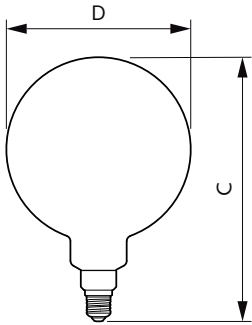

Produkt Daten

Allgemeine Eigenschaften	
Socket	E27 [E27]
Nennlebensdauer (Nom)	15000 h
Schaltzyklus	20000X
Technischer Typ	6.5-25W

Lichttechnische Daten	
Farbcode	840 [CCT von 4000 K (841)]
Lichtstrom (Nom)	270 lm
Nennlichtstrom (Nom)	270 lm
Lichtfarbe	Neutralweiß (CW)
Ähnlichste Farbtemperatur (Nom)	4000 K
Nennlichtausbeute (Nom)	41.00 lm/W
Farbkonsistenz	<6
Farbwiedergabeindex (Nom.)	80
Restlichtstrom am Ende der Nennlebensdauer (Nom)	70 %

Temperaturkenndaten	
Gehäusetemperatur (max)	45 °C

Dimmen	
Dimmbar	Ja

Zulassungen und Anwendungseigenschaften	
Energieeffizienz-Label (EEL)	A

Dekorative LED-Glühlampen

Energieverbrauch kWh/1.000 Std.	7 kWh
Produktdaten	
Gesamt-Produktcode	871869681506900
Bestell-Produktname	LED giant 25W E27 G200 4000K smoky D
EAN/UPC - Produkt	8718696815069
Bestellcode	81506900

Anzahl pro Verpackung	1
Anzahl pro Umverpackung	2
Material-Nr. (12NC)	929001903101
Nettogewicht (Einzelteil)	0.360 kg

Abmessungsskizzen

Bulb G200 230V 6-40W 470lm 2000K E27 D

Product	D	C
LED giant 25W E27 G200 4000K smoky D	200 mm	286 mm