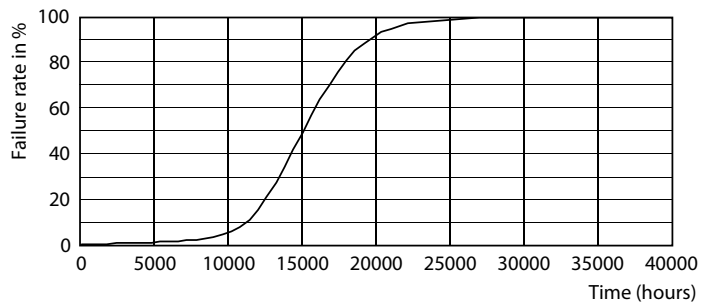

Produkt Daten

Allgemeine Eigenschaften	
Socket	E27 [E27]
Nennlebensdauer (Nom)	15000 h
Schaltzyklus	20000X
Technischer Typ	6.5-25W

Lichttechnische Daten	
Farbcode	840 [CCT von 4000 K (841)]
Lichtstrom (Nom)	270 lm
Nennlichtstrom (Nom)	270 lm
Lichtfarbe	Neutralweiß (CW)
Ähnlichste Farbtemperatur (Nom)	4000 K
Nennlichtausbeute (Nom)	41.00 lm/W
Farbkonsistenz	<6
Farbwiedergabeindex (Nom.)	80
Restlichtstrom am Ende der Nennlebensdauer (Nom)	70 %

Photometrische Daten

LEDBulb giant 25W E27 G200 840 DIM

LEDBulb giant 25W E27 G200 840 DIM

Dekorative LED-Glühlampen

Lebensdauer

LEDBulb giant 25W E27 G200 840 DIM

LEDBulb giant 25W E27 G200 840 DIM