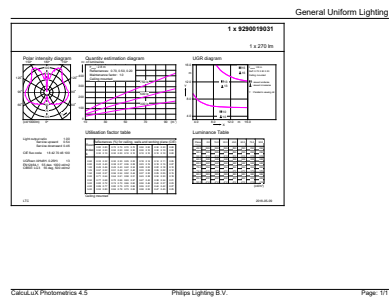

LEDBulb giant 25W E27 G200 840 DIM