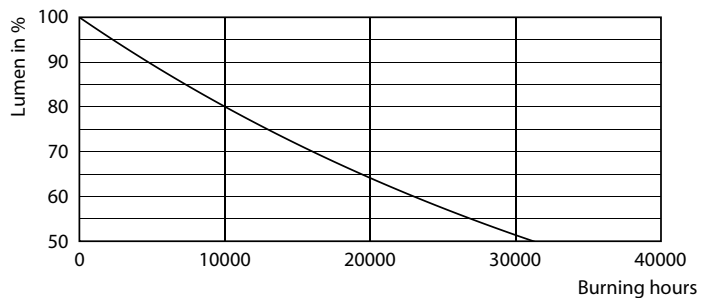

Photometrische Daten

LEDBulb giant 25W E27 G200 840 DIM

LEDBulb giant 25W E27 G200 840 DIM

Dekorative LED-Glühlampen

Lebensdauer

LEDBulb giant 25W E27 G200 840 DIM

LEDBulb giant 25W E27 G200 840 DIM