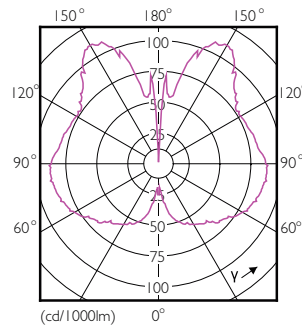

Produkt Daten

Allgemeine Eigenschaften	
Socket	E27 [E27]
Nennlebensdauer (Nom)	15000 h
Schaltzyklus	20000X
Technischer Typ	6.5-25W

Lichttechnische Daten	
Farbcode	840 [CCT von 4000 K (841)]
Lichtstrom (Nom)	270 lm
Nennlichtstrom (Nom)	270 lm
Lichtfarbe	Neutralweiß (CW)
Ähnlichste Farbtemperatur (Nom)	4000 K
Nennlichtausbeute (Nom)	41.00 lm/W
Farbkonsistenz	<6
Farbwiedergabeindex (Nom.)	80
Restlichtstrom am Ende der Nennlebensdauer (Nom)	70 %

Anzahl pro Verpackung	1
Anzahl pro Umverpackung	2
Material-Nr. (12NC)	929001903101
Nettogewicht (Einzelteil)	0.360 kg

Abmessungsskizzen

Bulb G200 230V 6-40W 470lm 2000K E27 D

Product	D	C
LED giant 25W E27 G200 4000K smoky D	200 mm	286 mm

Photometrische Daten

LEDBulb giant 25W E27 G200 840 DIM

LEDBulb giant 25W E27 G200 840 DIM

Dekorative LED-Glühlampen

Lebensdauer

LEDBulb giant 25W E27 G200 840 DIM

LEDBulb giant 25W E27 G200 840 DIM