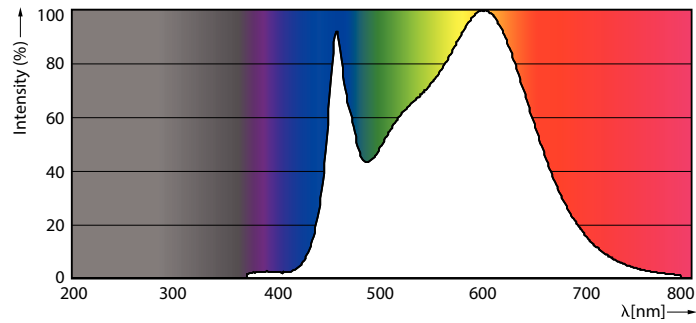

Photometrische Daten

LEDBulb giant 25W E27 G200 840 DIM