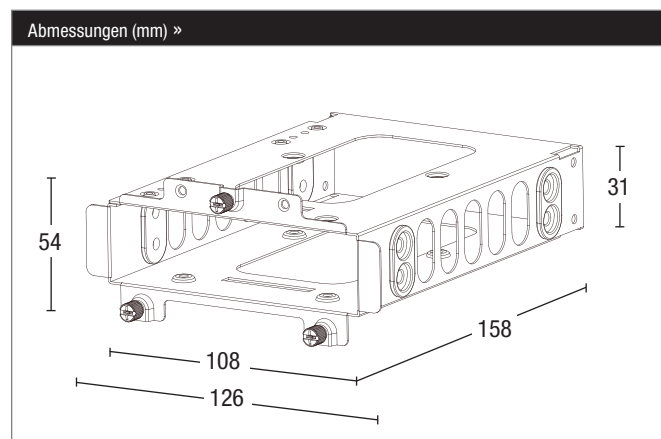

Technische Daten »

Artikelnummer	BGA05
EAN-Code	4260052186605
Gesamtabmessung (L x B x H), (mm)	158 x 108 x 31
Kompatibel mit be quiet! Gehäusen	Dark Base 900 series, Dark Base 700 series, Silent Base 801 series, Silent Base 601 series, Pure Base 600 series