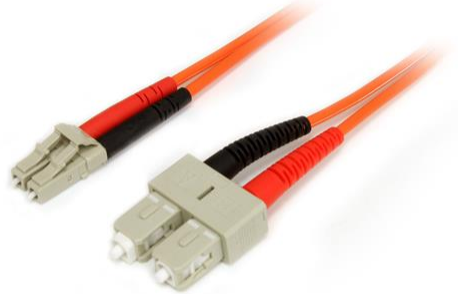

1 m Multimode 50/125 Duplex LWL-Patchkabel LC - SC

Product ID: 50FIBLCSC1

Das 1 m lange LSZH LC-auf-SC-Faseroptikkabel 50FIBLCSC1 verfügt über eine 50/125-Mikron-Faseroptik für äußerst schnelle Datenübertragungen mit hoher Bandbreite über Gigabit-Ethernet- und Fiber Channel-Netzwerke mit Unterstützung für Duplex-Multimodus-Anwendungen.

Dieses LC-SC-Patchkabel ist mit einer schwer entflammaren LSZH-Schicht (wenig Rauch, kein Halogen) ummantelt, um minimale Raumentwicklung, Giftigkeit und Korrosion bei starker Hitze durch einen Brand zu gewährleisten. Daher ist es hervorragend für den Einsatz in der Industrie, in zentralen Büros und Schulen ebenso wie Wohnungen geeignet, wo entsprechende Bauvorschriften zu beachten sind.

Jedes Duplex 50/125 (OM2)-Multimodus-Faseroptik-Patchkabel ist für garantierte Kompatibilität und 100 % Zuverlässigkeit einzeln auf geeignete Grenzwerte für optische Einfügedämpfung getestet und zertifiziert und wird mit unserer lebenslangen Garantie geliefert.

Verpackungsinhalt Im Paket enthalten 1 m Multimodus 50/125 Duplex Faseroptik-Patchkabel LC - SC
t

*Product appearance and specifications are subject to change without notice.