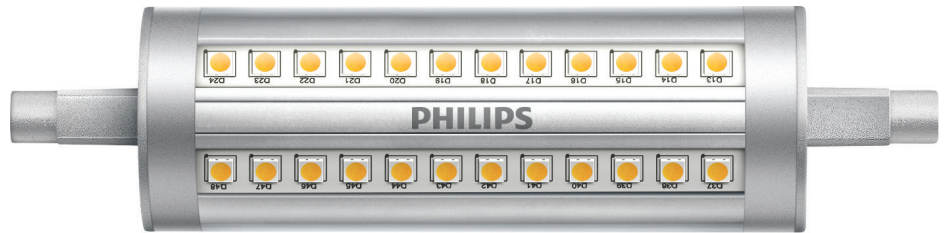

# PHILIPS

Spot (dimmbar)

LED

14 W - 100 W

R7S

White

Dimmfunktion

8718699780371

## Dimmbare stabförmige LED-Beleuchtung mit einem 300-Grad-Strahl

Diese innovative Stab-LED ist der perfekte Ersatz für R7S-Halogenlampen, da sie bei der Energieeffizienz meilenweit voraus ist.

## Lampeneigenschaften

- dimmbar: Nur mit Spezial-Dimmern
- Verwendungszweck: Innenbeleuchtung
- Lampenform: Reflektor, keine Richtwirkung
- Sockel: R7S
- Technologie: LED

## Lampenabmessungen

- Höhe: 11,8 cm
- Gewicht: 0,092 kg
- Breite: 2,9 cm