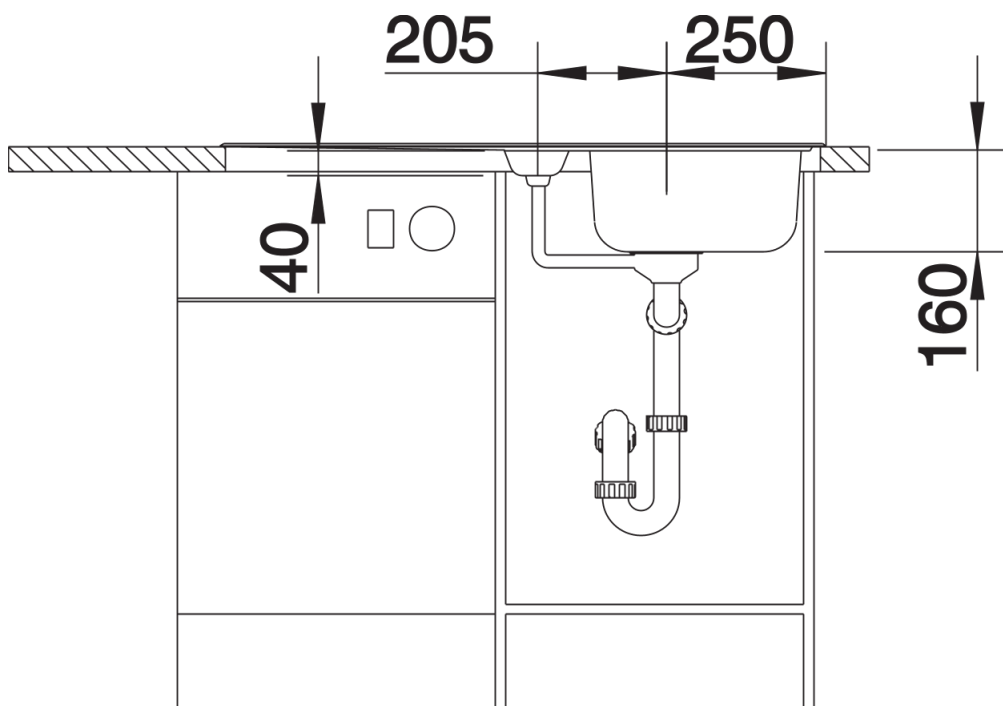

Produktdatenblatt TIPO 5 S

Art. Nr. 526336

Vorteil

- Funktionales Design
- Geräumiges Becken
- Mit praktischem Zusatzbecken-Einsatz
- Reversibel einbaubar
- Mit Abfluffernbedienung

Lieferumfang

- Gelochter Einsatz aus Edelstahl
- Ablaufgarnitur mit Raumsparrohr
- 3 1/2" Korbventil mit Abлаuffernbedienung (Drehbetätigung) für das Hauptbecken

Details

Aufsicht

Ausschnitt

Frontansicht

Seitenansicht