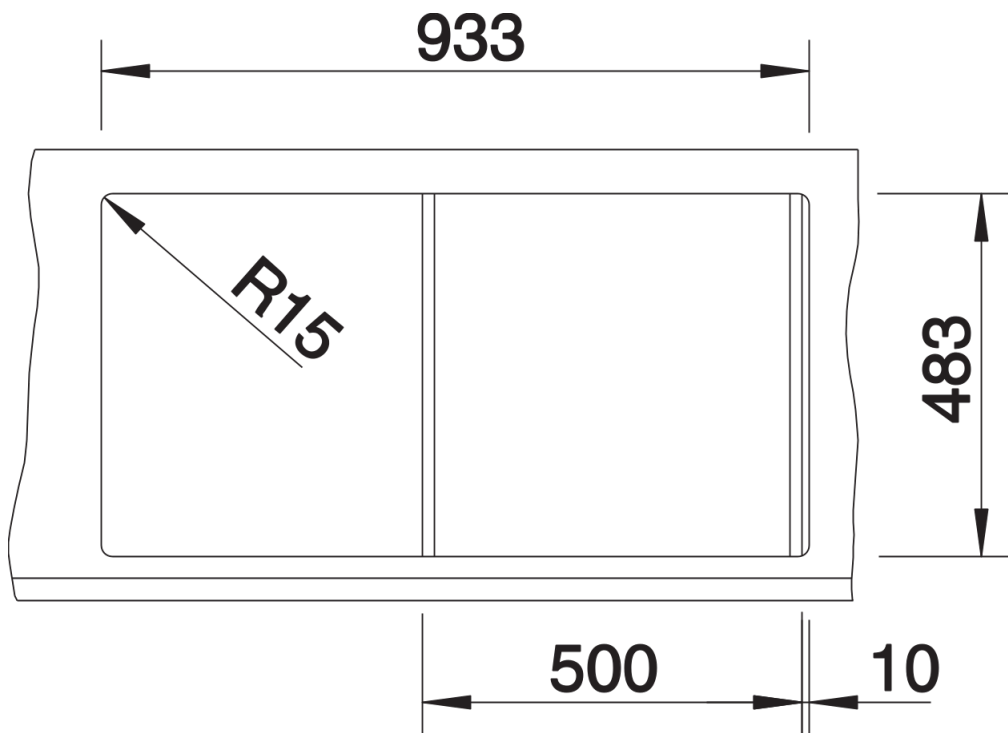

Produktdatenblatt TIPO 5 S

Art. Nr. 526336

Vorteil

- Funktionales Design
- Geräumiges Becken
- Mit praktischem Zusatzbecken-Einsatz
- Reversibel einbaubar
- Mit Abfluffernbedienung

Lieferumfang

- Gelochter Einsatz aus Edelstahl
- Ablaufgarnitur mit Raumsparrohr
- 3 1/2" Korbventil mit Abлаuffernbedienung (Drehbetätigung) für das Hauptbecken

Details

Aufsicht

Ausschnitt

Frontansicht

Seitenansicht