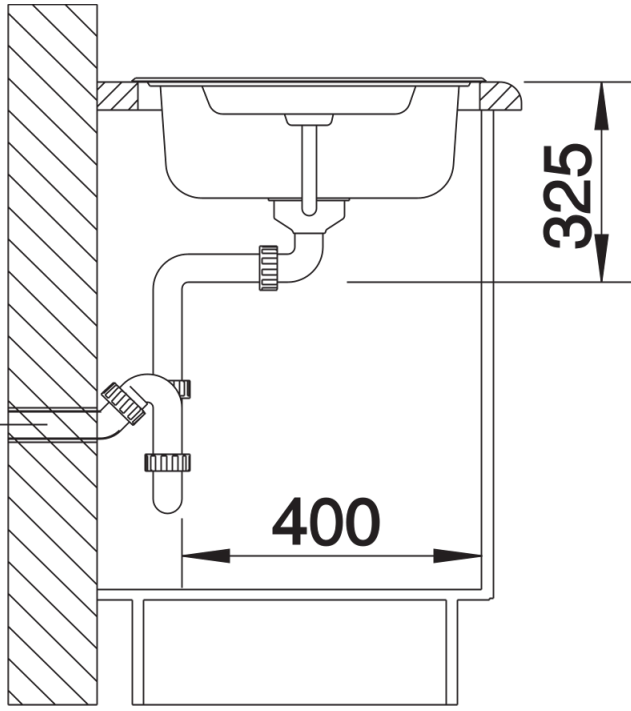

Produktdatenblatt TIPO 5 S

Art. Nr. 526336

Vorteil

- Funktionales Design
- Geräumiges Becken
- Mit praktischem Zusatzbecken-Einsatz
- Reversibel einbaubar
- Mit Abfluffernbedienung

Lieferumfang

- Gelochter Einsatz aus Edelstahl
- Ablaufgarnitur mit Raumsparrohr
- 3 1/2" Korbventil mit Abлаuffernbedienung (Drehbetätigung) für das Hauptbecken

Details

Aufsicht

Ausschnitt

Frontansicht

Seitenansicht