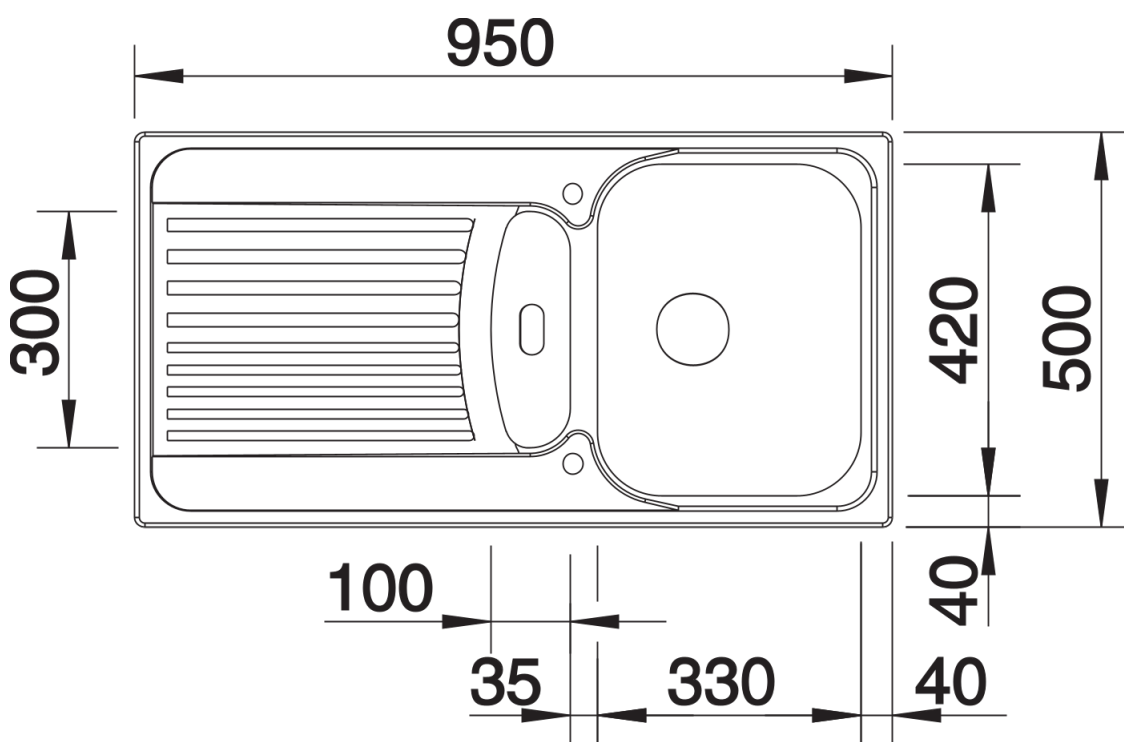

Produktdatenblatt TIPO 5 S

Art. Nr. 526336

Vorteil

- Funktionales Design
- Geräumiges Becken
- Mit praktischem Zusatzbecken-Einsatz
- Reversibel einbaubar
- Mit Abfluffernbedienung

Lieferumfang

- Gelochter Einsatz aus Edelstahl
- Ablaufgarnitur mit Raumsparrohr
- 3 1/2" Korbventil mit Abлаuffernbedienung (Drehbetätigung) für das Hauptbecken

Details

Aufsicht

Ausschnitt

Frontansicht

Seitenansicht