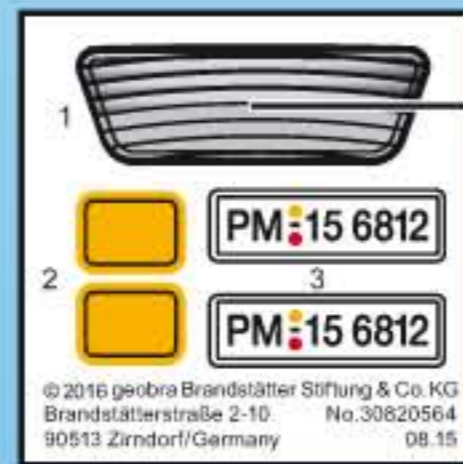

playmobil®

6812

Wichtige Unterlagen, bitte sorgfältig aufbewahren!
 Important: Please keep these instructions for future reference!
 Documents importants, à conserver soigneusement!
 Belangrijke documenten, bewaar deze zorgvuldig!

WARNING:
CHOKING HAZARD
 Small parts. Not for children under 3 years.

"Ne concerne que les USA"

1

30 21 0042

30 82 0564

2

4x

1

30 82 2990

30 23 3120

2

30 23 4722

30 27 3040

2

30 02 2782

30 22 5773