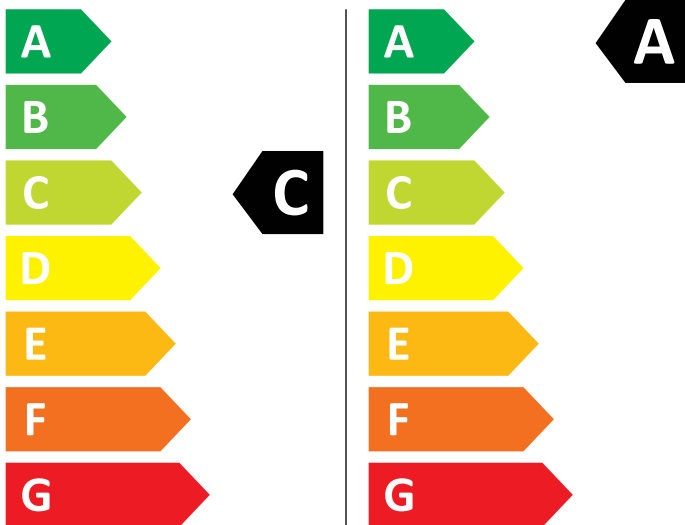

ENERG

AEG

LWR9W80609 914610702

💧 252 kWh/100

💧 51 kWh/100

6,0 kg

10,0 kg

50 L