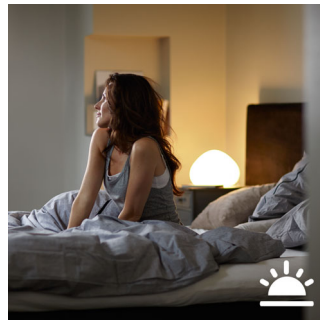

Aufwachen und einschlafen

Philips Hue hilft Ihnen, so aufzuwachen, wie Sie es möchten, und den Tag ausgeruht zu beginnen. Das Licht wird allmählich heller und imitiert den Sonnenaufgang, was Ihnen das Aufwachen leichter macht, als wenn Sie vom lauten Geräusch eines Weckers aus dem Schlaf gerissen werden. Beginnen Sie den Tag richtig. Abends hilft Ihnen das angenehme warmweiße Licht dabei, zu entspannen und Ihren Körper auf einen guten Schlaf vorzubereiten.