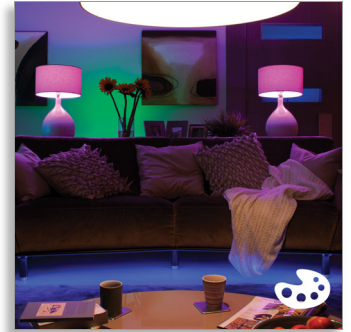

Philips Hue
White and Color
Ambiance Starter Kit E27

Starter Kit
3 x E27 und Schalter

8718696728796

Unbegrenzte Möglichkeiten

für außergewöhnliche Erlebnisse

Philips Hue White and Color Ambiance beinhaltet drei Lampen, eine Bridge und einen Schalter – verwandeln Sie Ihre Beleuchtung mit dem weißen und farbigen Licht in ein unverwechselbares Erlebnis. Das System kann mit Ihrer Musik, Ihrem Fernseher und Ihren Spielen synchronisiert werden und sorgt so für beeindruckende Effekte.

Unbegrenzte Möglichkeiten

- Kreativität mit 16 Millionen Farben
- Synchronisieren Sie Licht mit Musik und Filmen
- Licht passend zu Ihren Spielen

Licht für jeden Moment

- Bei natürlichem Licht aufwachen und einschlafen
- Schaffen Sie Ihr persönliches Ambiente mit Licht von warmweiß bis tageslichtweiß
- Mit Lichtrezepten einfacher entspannen, lesen, konzentrieren und Energie tanken

Schaffen Sie Ihr persönliches Ambiente

Kreieren Sie die passende Atmosphäre für jede Gelegenheit, und gestalten Sie Ihr Zuhause mit warmem bis kühlem weißem Licht. Sie können im Laufe des Jahres verschiedene Stile ausprobieren, ob Sie nun das frische Weißlicht wählen, das Sie an eine Frühlingsbrise erinnert, das warme Weißlicht der Sommersonne oder das kühle Tageslicht des Winters.