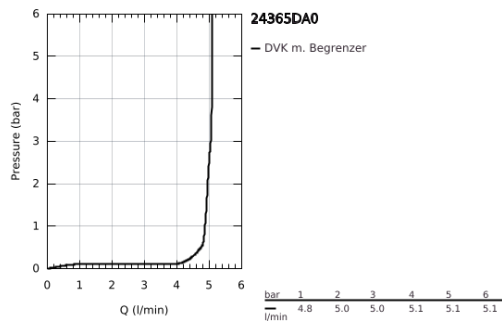

24 365 DA0 ATRIO EINHAND-WASCHTISCHBATTERIE, 1/2" XL-SIZE

PRODUKTBESCHREIBUNG

- Farbe: warm sunset
- Einlochmontage
- für freistehende Waschschrüsseln
- GROHE SilkMove 28 mm Keramikkartusche
- mit Temperaturbegrenzer
- GROHE Long-Life Oberfläche
- GROHE Water Saving - weniger Wasser, perfekter Wasserfluss
- Maximaler Durchfluss (bei 3 bar): 5 l/min
- schwenkbarer Bogenauslauf mit Mousseur
- mit Anschlagbegrenzung
- Schwenkbereich wählbar 0° / 150° / 360°
- Push-open Ablaufgarnitur 1 1/4"
- flexible Anschlusschläuche

24 365 DA0 **ATRIO EINHAND-WASCHTISCHBATTERIE, 1/2"**
XL-SIZE

ERSATZTEILE, Oktober 2021 – jetzt

- 1: Sicherungsring (Bestell-Nr. 4826600M)
- 2: Laminar-Strahlregler (Bestell-Nr. 48408000)
- 3: Dichtung (Bestell-Nr. 0128500M)
- 4: Befestigungsring (Bestell-Nr. 07419000)
- 5: Kartusche (Bestell-Nr. 46963000)
- 6: Schaftbefestigung (Bestell-Nr. 48409000)
- 7: Ablaufgarnitur mit Druckstopfen (Bestell-Nr. 65807DA0)