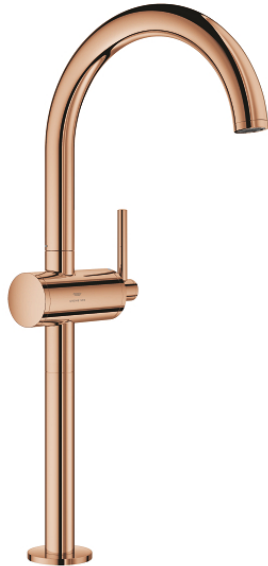

24 365 DA0 ATRIO EINHAND-WASCHTISCHBATTERIE, 1/2" XL-SIZE

PRODUKTBESCHREIBUNG

- Farbe: warm sunset
- Einlochmontage
- für freistehende Waschschrüsseln
- GROHE SilkMove 28 mm Keramikkartusche
- mit Temperaturbegrenzer
- GROHE Long-Life Oberfläche
- GROHE Water Saving - weniger Wasser, perfekter Wasserfluss
- Maximaler Durchfluss (bei 3 bar): 5 l/min
- schwenkbarer Bogenauslauf mit Mousseur
- mit Anschlagbegrenzung
- Schwenkbereich wählbar 0° / 150° / 360°
- Push-open Ablaufgarnitur 1 1/4"
- flexible Anschlusschläuche

24 365 DA0 **ATRIO EINHAND-WASCHTISCHBATTERIE, 1/2"**
XL-SIZE

ERSATZTEILE, Oktober 2021 – jetzt

- 1: Sicherungsring (Bestell-Nr. 4826600M)
- 2: Laminar-Strahlregler (Bestell-Nr. 48408000)
- 3: Dichtung (Bestell-Nr. 0128500M)
- 4: Befestigungsring (Bestell-Nr. 07419000)
- 5: Kartusche (Bestell-Nr. 46963000)
- 6: Schaftbefestigung (Bestell-Nr. 48409000)
- 7: Ablaufgarnitur mit Druckstopfen (Bestell-Nr. 65807DA0)