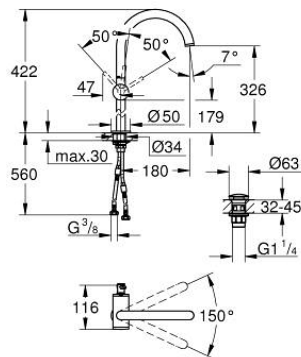

24 365 DA0 ATRIO EINHAND-WASCHTISCHBATTERIE, 1/2" XL-SIZE

PRODUKTBESCHREIBUNG

- Farbe: warm sunset
- Einlochmontage
- für freistehende Waschschrüsseln
- GROHE SilkMove 28 mm Keramikkartusche
- mit Temperaturbegrenzer
- GROHE Long-Life Oberfläche
- GROHE Water Saving - weniger Wasser, perfekter Wasserfluss
- Maximaler Durchfluss (bei 3 bar): 5 l/min
- schwenkbarer Bogenauslauf mit Mousseur
- mit Anschlagbegrenzung
- Schwenkbereich wählbar 0° / 150° / 360°
- Push-open Ablaufgarnitur 1 1/4"
- flexible Anschlusschläuche

24 365 DA0 **ATRIO EINHAND-WASCHTISCHBATTERIE, 1/2"**
XL-SIZE

ERSATZTEILE, Oktober 2021 – jetzt

- 1: Sicherungsring (Bestell-Nr. 4826600M)
- 2: Laminar-Strahlregler (Bestell-Nr. 48408000)
- 3: Dichtung (Bestell-Nr. 0128500M)
- 4: Befestigungsring (Bestell-Nr. 07419000)
- 5: Kartusche (Bestell-Nr. 46963000)
- 6: Schaftbefestigung (Bestell-Nr. 48409000)
- 7: Ablaufgarnitur mit Druckstopfen (Bestell-Nr. 65807DA0)