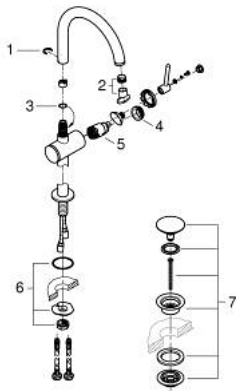

24 365 DA0 ATRIO EINHAND-WASCHTISCHBATTERIE, 1/2" XL-SIZE

PRODUKTBESCHREIBUNG

- Farbe: warm sunset
- Einlochmontage
- für freistehende Waschschrüsseln
- GROHE SilkMove 28 mm Keramikkartusche
- mit Temperaturbegrenzer
- GROHE Long-Life Oberfläche
- GROHE Water Saving - weniger Wasser, perfekter Wasserfluss
- Maximaler Durchfluss (bei 3 bar): 5 l/min
- schwenkbarer Bogenauslauf mit Mousseur
- mit Anschlagbegrenzung
- Schwenkbereich wählbar 0° / 150° / 360°
- Push-open Ablaufgarnitur 1 1/4"
- flexible Anschlusschläuche

24 365 DA0 **ATRIO EINHAND-WASCHTISCHBATTERIE, 1/2"**
XL-SIZE

ERSATZTEILE, Oktober 2021 – jetzt

- 1: Sicherungsring (Bestell-Nr. 4826600M)
- 2: Laminar-Strahlregler (Bestell-Nr. 48408000)
- 3: Dichtung (Bestell-Nr. 0128500M)
- 4: Befestigungsring (Bestell-Nr. 07419000)
- 5: Kartusche (Bestell-Nr. 46963000)
- 6: Schaftbefestigung (Bestell-Nr. 48409000)
- 7: Ablaufgarnitur mit Druckstopfen (Bestell-Nr. 65807DA0)