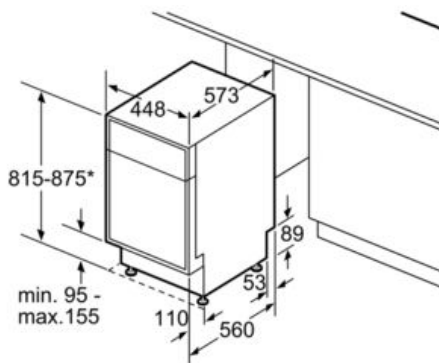

##### Maße

- Gerätemaße (H x B x T): 81,5 cm x 44,8 cm x 57,3 cm

**Serie | 6 Geschirrspüler****SPU66TS00E****SuperSilence Geschirrspüler 45 cm  
Unterbaugerät - Edelstahl**

\*Durch höhenverstellbare Schraubfüße  
Sockelhöhe bei Gerätehöhe 815: 95 mm  
Sockelhöhe bei Gerätehöhe 875: 155 mm  
Maße in mm