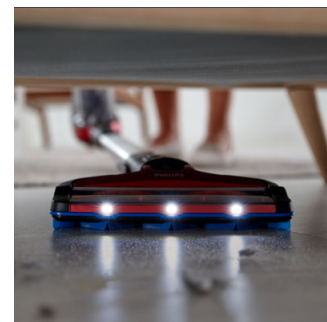

LED-Düse

Staub, Fusseln, Haare und Krümel sind mit der LED-Beleuchtung der SpeedPro Max-Düse leicht zu erkennen und zu beseitigen. Die LED-Düse zeigt sogar versteckten Schmutz.