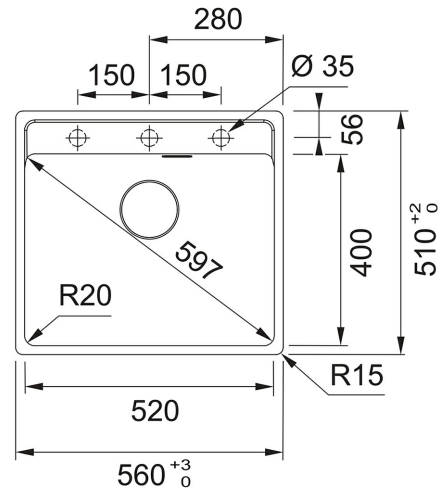

### TECHNISCHE DATEN

Unterschrank	600,00 mm
Ausführung Ablauf	3 1/2"
Länge	560,00 mm
Breite	510,00 mm
Länge großes Becken	520,00 mm
Breite großes Becken	399,00 mm
Tiefe großes Becken	200,00 mm
Ausschnitt Länge	540,00 mm
Ausschnitt Breite	500,00 mm
Anzahl Becken	1
Material	Fragranit
Lochbohrung	3 - pre drilled