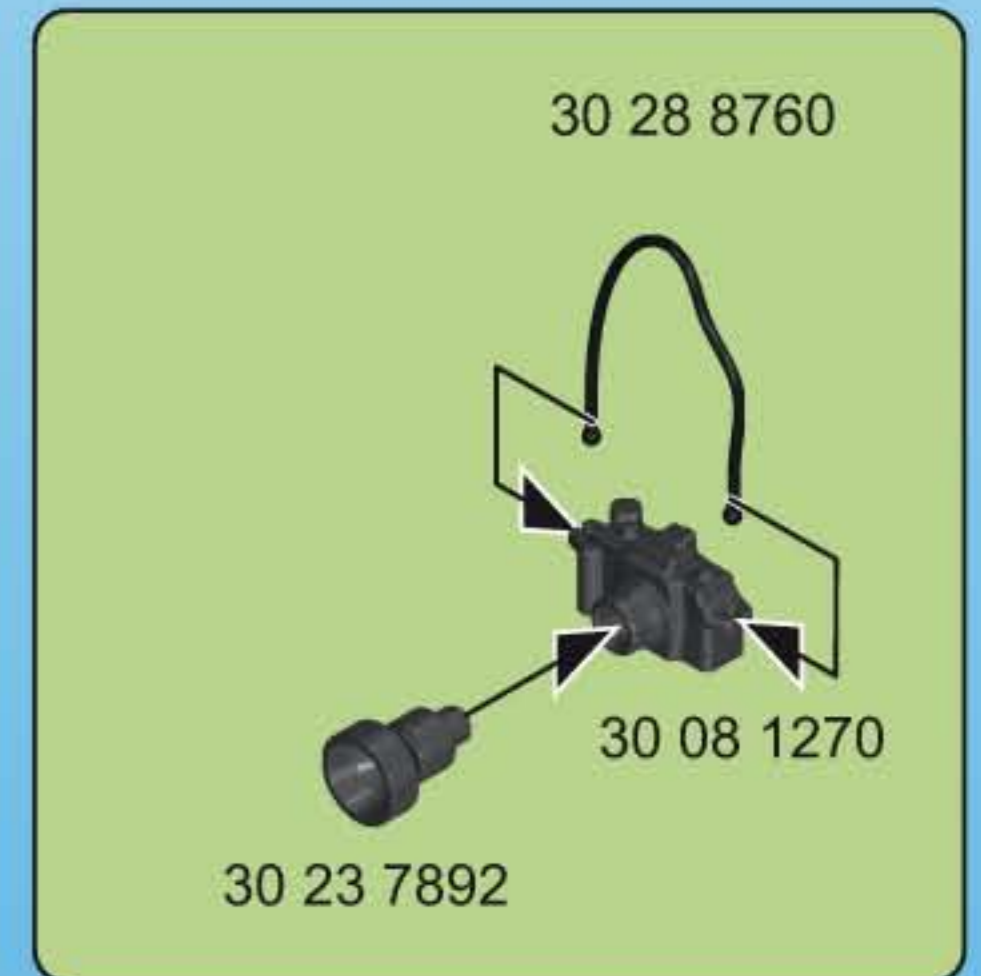

**1**

**2**

30 82 5493

©2015 geobra Brandstätter  
 GmbH & Co. KG  
 Brandstätterstraße 2-10  
 90513 Zirndorf/Germany  
 No.30825493 12.14

2

1

2x

2