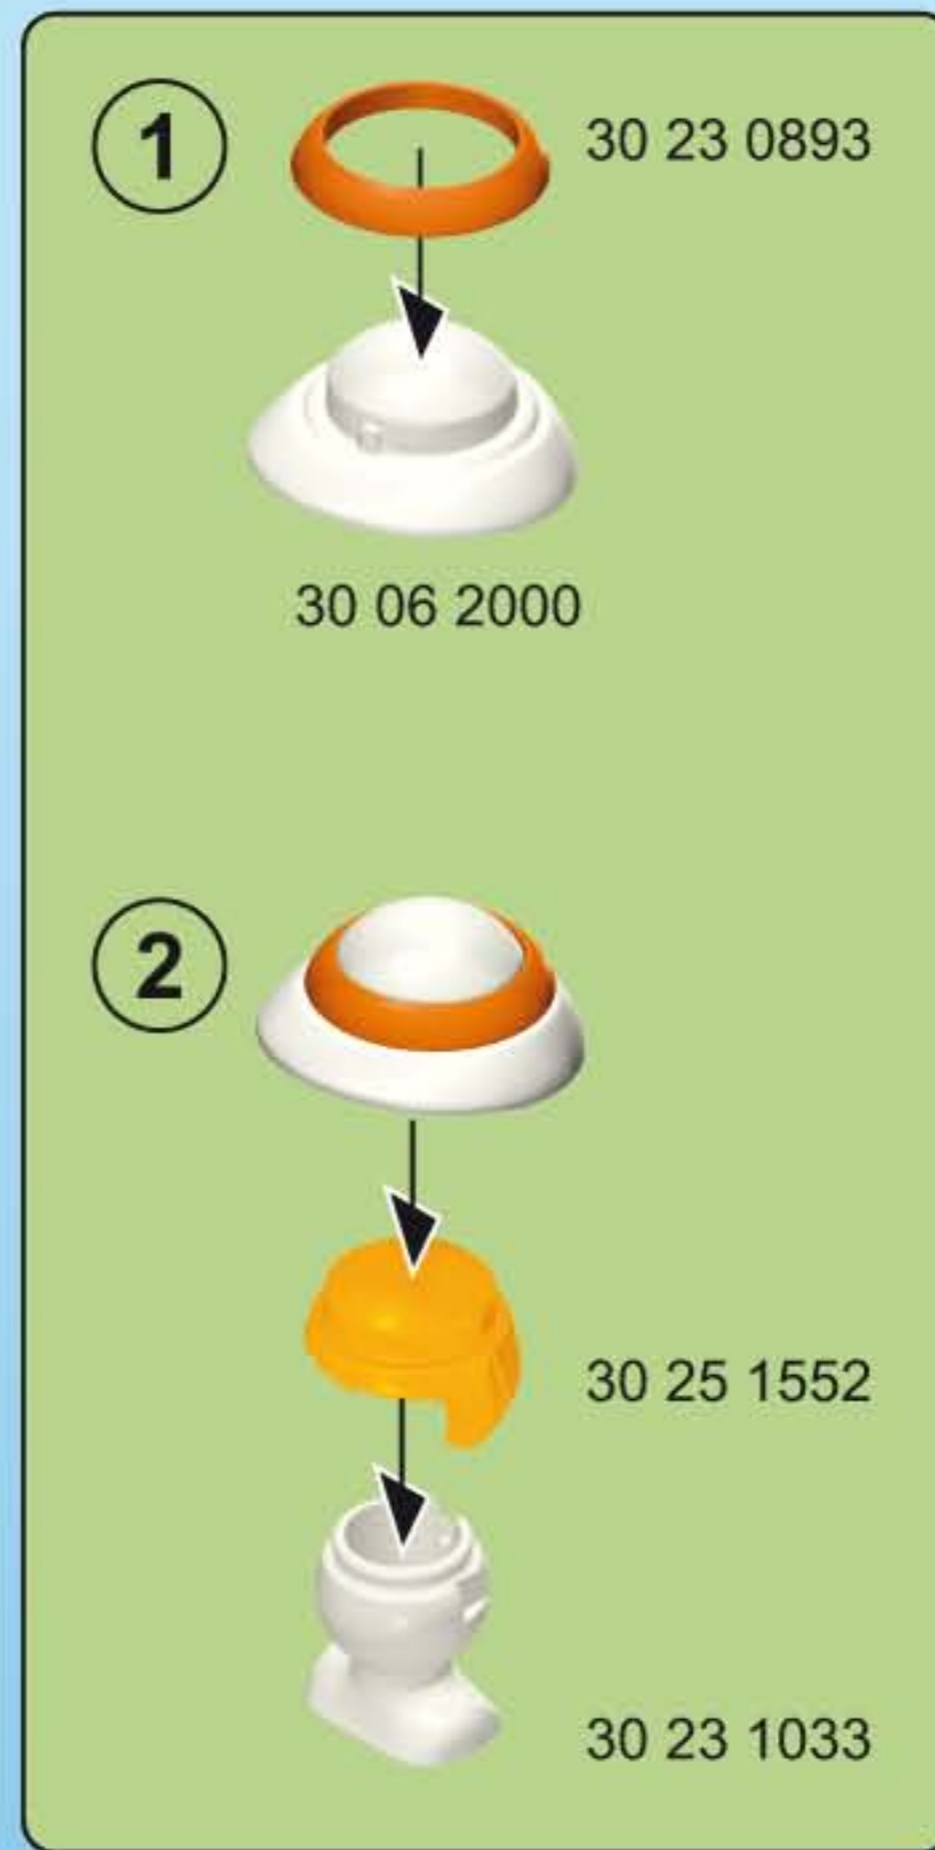

**1**

**2**

30 82 5493

©2015 geobra Brandstätter  
 GmbH & Co. KG  
 Brandstätterstraße 2-10  
 90513 Zirndorf/Germany  
 No.30825493 12.14

2

1

2x

2