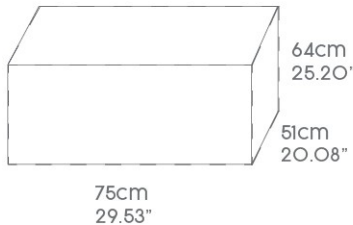

# 54184

196 x 71 cm  
77" x 28"

LAY-Z-SPA™  
MILAN AIRJET PLUS™

41.64kg  
91.80lb

**80%**

**MATERIAL · Matériel · Material · Material · Materiaal · Materiale · Material**

**TRITECH™**

**FOAM BOTTOM**  
Dessous mousse  
Parte inferior de espuma  
Schaumstoffboden  
Schuimbodem  
Fondo in schiuma  
Dno wykończone pianką