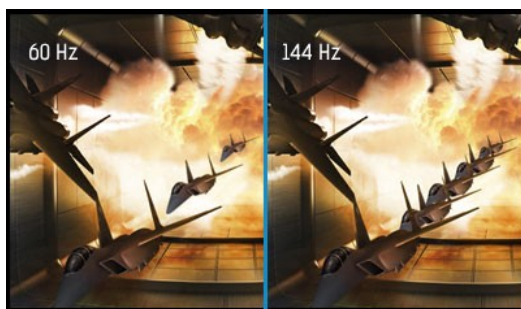

Red Eagle - Spiele wie ein Profi

Wenn Du bereits ein Hardcore-Spieler bist oder wenn Du einer werden möchtest, unser G-Master GB2760QSU (68,5 cm) bekannt als Red Eagle hilft Dir dabei, Dein vollständiges Gaming Potential zu entfalten. Ausgestattet mit FreeSync Technologie, 144Hz Bildwiederholrate und einer ultraschnellen 1ms Reaktionszeit, übernimmst Du das Spielgeschehen in Sekundenbruchteilen, ohne Ghost Effekte oder Nachziehen des Bildes. Der WQHD (2560 x 1440) Monitor bietet 77% mehr sichtbare Bildschirmfläche als ein 1920 x 1080 Full HD Monitor. Der Black Tuner lässt Dich selbst kleinste Details in schwach ausgeleuchteten Spielumgebungen erkennen, so dass nichts Deiner Aufmerksamkeit entgeht. Dreifache Signaleingänge (VGA, HDMI, DisplayPort), Lautsprecher, Kopfhöreranschluss und ein USB 3.0 Hub stehen bereit. Ob für Rollenspiele, First-Person Shooter, Echtzeit-Strategiespiele oder MMO – mit dem Red Eagle auf Deinem Schreibtisch setzt Du Dich an die Spitze.

144HZ

Die hohe Bildwiederholfrequenz garantiert eine scharfe und ruckelfreie Grafik und flüssige Bildübergänge bei allen schnellen Spielen. Besonders geeignet für rasante Spiele wie FPS, Racers, MOBA und Sport Spiele, hier sind gestochen scharfe Bilder erforderlich um die Spieleffizienz zu erhöhen.