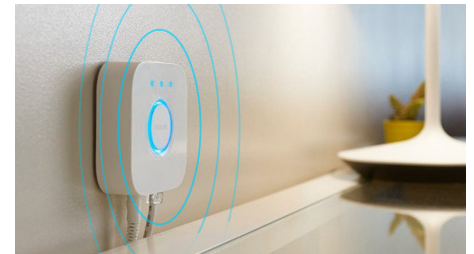

## Steuere Lampen mit Deiner Stimme\*

Philips Hue funktioniert mit Amazon Alexa und dem Google Assistant, wenn es mit einem kompatiblen Google Nest oder Amazon Echo Gerät gekoppelt wird. Einfache Sprachbefehle ermöglichen die Steuerung mehrerer Lampen oder einer einzelnen Lampe in einem Zimmer.

## Finde die idealen Lichtszenen für Deine täglichen Aktivitäten

Erleichtere und verschönere Deinen Alltag mit vier voreingestellten Lichtszenen, die speziell für Deine täglichen Aktivitäten entwickelt wurden: Energie tanken, Konzentrieren, Lesen und Entspannen. Die zwei Szenen mit kühleren Tönen, Energie tanken und Konzentrieren, beleben Dich am Morgen oder sorgen für Konzentration. Die wärmeren Szenen Lesen und Entspannen machen es Dir einfacher, ein gutes Buch zu genießen oder innerlich zur Ruhe zu kommen.

## Nutze mit der Hue Bridge das komplette Spektrum der Smart Light Funktionen

Erlebe das gesamte Spektrum der Philips Hue Funktionen mit einer Hue Bridge noch intensiver: Mit einer Hue Bridge kannst Du bis zu 50 smarte Philips Lampen in Deinem ganzen Zuhause verwenden. Erstelle Timer und Routinen, um Dein gesamtes Smart Home Lichtsystem automatisch zu steuern und verwende Deine Lampen, um natürlich aufzuwachen oder schlafen zu gehen. Steuere Deine Lampen, auch wenn Du nicht zuhause bist oder füge Zubehör wie Bewegungssensoren und smarte Schalter hinzu.