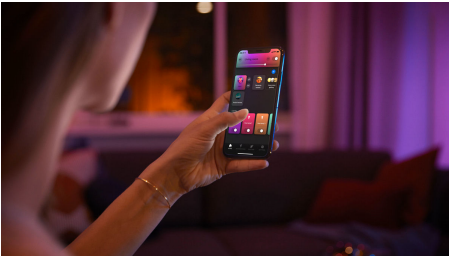

## Unkompliziertes, smartes Lichtsystem

Füge jedem Raum Farbe hinzu – mit diesen zwei smarten Kerzenlampen, die warmweißes bis kaltweißes Licht, aber auch 16 Millionen Farben bieten. Nutze Bluetooth zur sofortigen Lichtsteuerung in einem Raum oder schließe die Hue Bridge an, um den vollständigen Funktionssatz zu nutzen.

### Einfaches, smartes Lichtsystem

- Steuere bis zu 10 Lampen mit der Bluetooth App
- Steuere Lampen mit Deiner Stimme\*
- Lass mit farbigem, smartem Licht ein persönliches Erlebnis entstehen
- Finde die idealen Lichtszenen für Deine täglichen Aktivitäten
- Nutze mit der Hue Bridge das komplette Spektrum der Smart Light Funktionen

## Steuere bis zu 10 Lampen mit der Bluetooth App

Steuere mit der Hue Bluetooth App Deine smarten Hue Lampen in einem einzelnen Raum Deines Zuhauses. Füge bis zu 10 smarte Lampen hinzu und steuere sie alle mit einer Berührung auf Deinem mobilen Gerät.

## Finde die idealen Lichtszenen für Deine täglichen Aktivitäten

Erleichtere und verschönere Deinen Alltag mit vier voreingestellten Lichtszenen, die speziell für Deine täglichen Aktivitäten entwickelt wurden: Energie tanken, Konzentrieren, Lesen und Entspannen. Die zwei Szenen mit kühleren Tönen, Energie tanken und Konzentrieren, beleben Dich am Morgen oder sorgen für Konzentration. Die wärmeren Szenen Lesen und Entspannen machen es Dir einfacher, ein gutes Buch zu genießen oder innerlich zur Ruhe zu kommen.