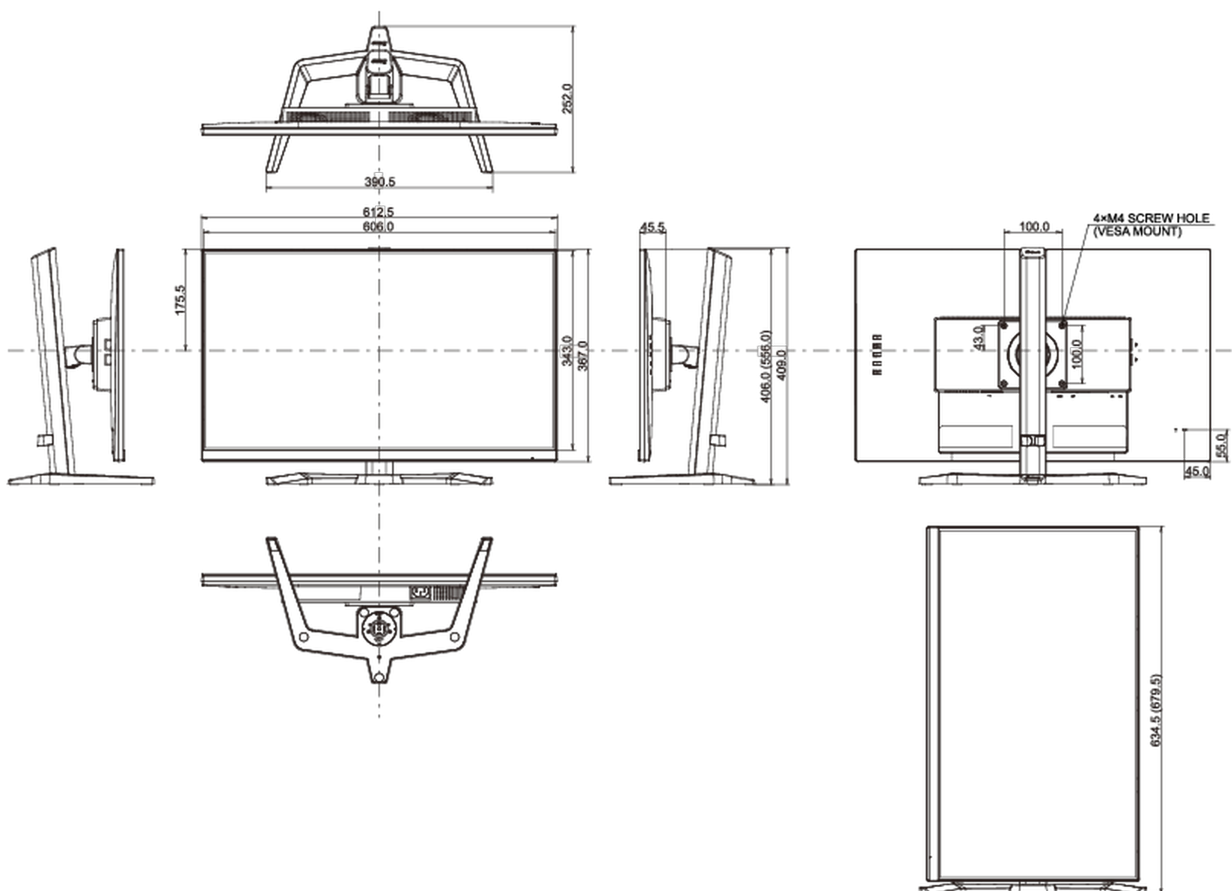

## 04 MECHANISCH

Verstellmöglichkeiten	Höhe, Tilt, Pivot (Rotation auf beiden Seiten)
Höhenverstellbar	150mm
Rotierbar (Pivotfunktion)	90°
Neigungswinkel	23° nach oben; %2° nach unten
VESA Halterung	100 x 100mm
Kabelmanagement	ja

## 08 ABMESSUNGEN / GEWICHT

Produkt Abmessungen B x H x T	612.5 x 406(556) x 252mm
Verpackung Abmessungen B x H x T	690 x 455 x 168mm
Gewicht (ohne Verpackung)	5.4kg
Gewicht (inkl Verpackung)	7.5kg
EAN code	4948570121403