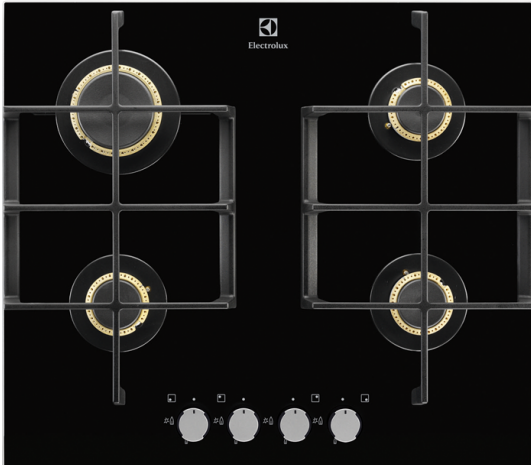

## EGT6345YOK Płyta do zabudowy

### Funkcje:

- Typ płyty: szklana, gazowa
- Rodzaj sterowania: pokrętła
- Położenie elementów sterujących: z przodu po środku
- Strefa lewa przednia: średni palnik, Vertical flame, 1650W/70mm
- Strefa lewa tylna: duży palnik, płomień pionowy, 2200W/100mm
- Strefa prawa przednia: palnik średni, płomień pionowy, 1650W/70mm
- Strefa prawa tylna: średni palnik, płomień pionowy, 1650W/70mm
- Zintegrowana zapalarka
- Zabezpieczenie przeciwwypływowo: gaz jest odcinany po wygaśnięciu płomienia
- Ruszty żeliwne
- Zestaw do konwersji gazu

### Dane techniczne:

- Wymiary (S x G) [mm] : 590x520
- Wymiary wycięcia (W x S x G) [mm] : 45x560x480
- Całkowita długość kabla [m] : 1,1
- Maksymalna moc gazu [W] : 7150
- Napięcie [V] : 230
- Kolor : czarny
- Kod produktu (PNC) : 949 640 168
- Kod EAN : 7332543355099

### Opis produktu:

Płyta gaz na szkło z nowymi stalowymi pokrętlami.