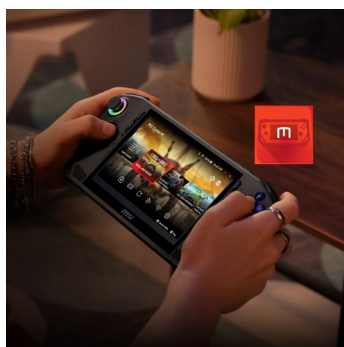

FÜR JEDES GAME

Auf Basis von Windows 11 liefert die Claw die universellste Plattform, um die komplette Spiele-Bibliothek auch unterwegs zu genießen – inklusive der eigenen Android-Mobile-Games dank MSI App Player. »MSI Center M« bietet die komfortable und übersichtliche Oberfläche, um Spiele und Einstellungen stets bequem unter Kontrolle zu behalten.