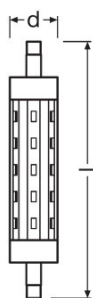

### PRODUKTEIGENSCHAFTEN

- LED-Alternative zu konventionellen R7s-Lampen

**TECHNISCHE DATEN**

Elektrische Daten

<b>Bemessungsleistung</b>	6,50 W
<b>Nennleistung</b>	6,50 W
<b>Nennspannung</b>	220...240 V
<b>Betriebsfrequenz</b>	50...60 Hz
<b>Netzleistungsfaktor <math>\lambda</math></b>	> 0,50
<b>Leistungsaufnahme der herkömml. Lampe</b>	60 W

Photometrische Daten

<b>Nennlichtstrom</b>	806 lm
<b>Bemessungslichtstrom</b>	806 lm
<b>Bemessungsfarbtemperatur</b>	2700 K
<b>Farbwiedergabeindex Ra</b>	$\geq 80$
<b>Lichtstromerhalt am Nennlebensdauerende</b>	0,70
<b>Lichtfarbe (Bezeichnung)</b>	Warm White
<b>Standardabweichung des Farbabgleichs</b>	$\leq 6$ sdc <sub>m</sub>

Lichttechnische Daten

<b>Aufwärmzeit (60 %)</b>	< 0,50 s
<b>Startzeit</b>	< 0,5 s

Abmessungen & Gewicht

<b>Gesamtlänge</b>	118,0 mm
<b>Durchmesser</b>	24,0 mm
<b>Außenkolben</b>	T24
<b>Länge</b>	118,0 mm