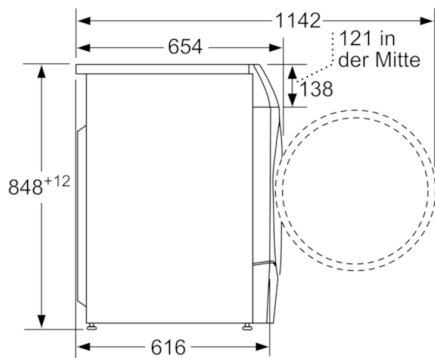

**Technische Daten**

Bauform :	Standgerät
Arbeitsplatte abnehmbar :	Nein
Türanschlag :	Links
Länge Anschlusskabel (cm) :	210
Höhe der Arbeitsplatte (mm) :	850
Abmessungen des Gerätes :	848 x 598 x 620
Nettogewicht (kg) :	83,126
Trommelvolumen (l) :	70
EAN-Nummer :	4242005071296
Anschlusswert (W) :	2050
Absicherung (A) :	10
Spannung (V) :	220-240
Frequenz (Hz) :	50
Approbationszertifikate :	CE, VDE
Energieverbrauch (Waschen und Trocknen einer vollen Waschlading) (kWh) :	6,12
Energieverbrauch (nur Waschen einer vollen Waschlading) (kWh) :	0,99
Wasserverbrauch (Waschen und Trocknen einer vollen Waschlading) (l) :	120

#### Technische Informationen

- unterschiebbar ab 85 cm Nischenhöhe
- Gerätemaße (H x B): 84,8 cm x 59,8 cm
- Gerätetiefe: 62,0 cm
- Gerätetiefe inkl. Türe: 65,4 cm
- Gerätetiefe mit geöffneter Türe: 114,2 cm

**Serie | 6 Vollwaschtrockner****WDU28540****Vollwaschtrockner**

Maße in mm

Maße in mm

Maße in mm