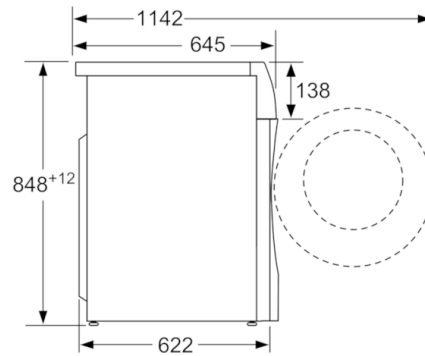

**Technische Daten**

Bauform :	Standgerät
Arbeitsplatte abnehmbar :	Nein
Türanschlag :	Links
Länge Anschlusskabel (cm) :	210
Höhe der Arbeitsplatte (mm) :	850
Abmessungen des Gerätes :	848 x 598 x 620
Nettogewicht (kg) :	83,126
Trommelvolumen (l) :	70
EAN-Nummer :	4242005071296
Anschlusswert (W) :	2050
Absicherung (A) :	10
Spannung (V) :	220-240
Frequenz (Hz) :	50
Approbationszertifikate :	CE, VDE
Energieverbrauch (Waschen und Trocknen einer vollen Waschlading) (kWh) :	6,12
Energieverbrauch (nur Waschen einer vollen Waschlading) (kWh) :	0,99
Wasserverbrauch (Waschen und Trocknen einer vollen Waschlading) (l) :	120

#### Technische Informationen

- unterschiebbar ab 85 cm Nischenhöhe
- Gerätemaße (H x B): 84,8 cm x 59,8 cm
- Gerätetiefe: 62,0 cm
- Gerätetiefe inkl. Türe: 65,4 cm
- Gerätetiefe mit geöffneter Türe: 114,2 cm

**Serie | 6 Vollwaschtrockner****WDU28540****Vollwaschtrockner**

Maße in mm

Maße in mm

Maße in mm