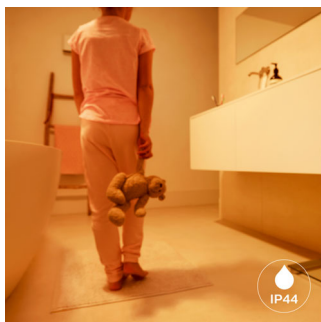

### IP44 - Sichere Verwendung im Badezimmer

Diese Badezimmerleuchte von Philips wurde speziell für feuchte Umgebungen entwickelt. Sie wurde strengen Tests unterzogen, die die Wasserfestigkeit absichern sollen. Die IP-Stufe wird durch zwei Ziffern festgelegt: Die erste bezieht sich auf die Schutzstufe gegen Staub, die zweite auf die Schutzstufe gegen Wasser. Diese Leuchte verfügt über die Schutzart IP44, d. h. sie ist gegen Spritzwasser geschützt, ideal für die Verwendung im Badezimmer.