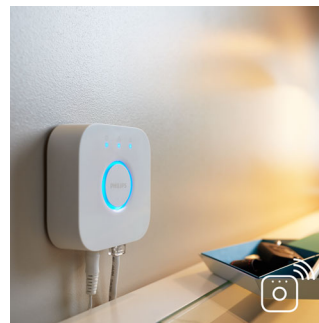

Volle Kontrolle mit der Hue Bridge

Verbinden Sie Ihre Philips Hue Lampen mit der Bridge, um von den endlosen Möglichkeiten des Systems zu profitieren.