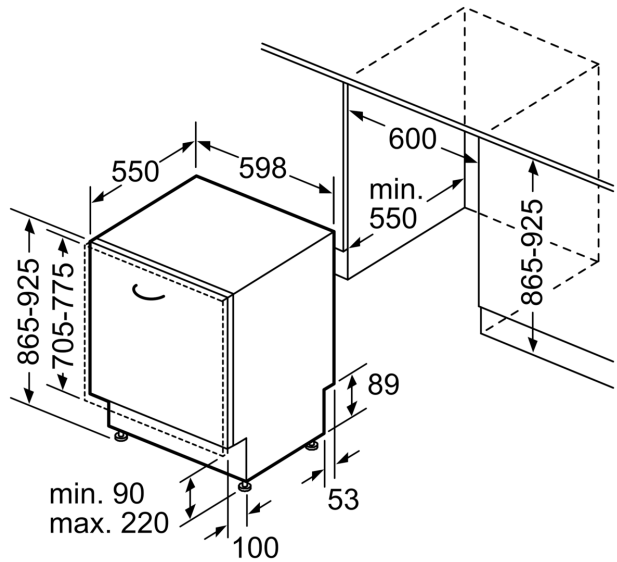

Technische Daten

Energieeffizienzklasse:	B
Energieverbrauch des eco-Programms pro 100 Betriebszyklen:	65 kWh
Anzahl Maßgedecke:	14
Wasserverbrauch:	9.0 l
Programmdauer:	3:35 h
Geräuschwert:	42 dB(A) re 1 pW
Geräusch-Effizienzklasse:	B
Bauf orm:	Einbau
Höhe der Arbeitsplatte:	0 mm
Abmessungen des Gerätes:	865 x 598 x 550 mm
Min. Nischenmaße für Installation (H x B x T):	865-925 x 600 x 550 mm
Tiefe bei geöffneter Tür (90°):	1200 mm
Höhenverstellbare Füße:	Ja - alle von vorne
Höhenverstellung max.:	60 mm
Verstellbarer Sockel:	Horizontal und Vertikal
Nettogewicht:	37.6 kg
Bruttogewicht:	39.5 kg
Anschlusswert:	2400 W
Absicherung:	10 A
Spannung:	220-240 V
Frequenz:	50; 60 Hz
Länge Anschlusskabel:	175.0 cm
Steckerart:	Schuko-/Gardy mit Erdung
Länge Zulaufschlauch:	165 cm
Länge Ablaufschlauch:	190 cm
EAN-Nummer:	4242005420698
Gerätetyp:	Vollintegrierbar

Technische Informationen und Zubehör

- AquaStop: eine Bosch Garantie bei Wasserschäden – ein

- Geräteleben lang*
- Glasschutz-Technik
- Salzeinfüllhilfe (Trichter)
- Inkl. Dampfschutz-Blech

Maße

- Gerätemaße (H x B x T): 86.5 cm x 59.8 cm x 55.0 cm

* Garantiebedingungen finden Sie unter <https://www.bosch-home.com/de/>

**Serie 4, Vollintegrierter
Geschirrspüler, 60 cm, XXL
SBV4ECX21E**

Maße in mm

⏏ Steckdose
() Werte mit Verlängerungssatz

Maße in mm