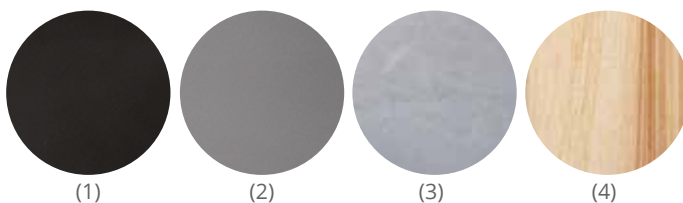

# DAUERBRANDOFEN USEDOM 5 D

- 1 Erhältlich in den Ausführungen:**  
 (1) Stahl Schwarz  
 (2) Stahl Gussgrau  
 (3) Speckstein, Korpus Stahl Gussgrau  
 (3) Speckstein, Korpus Stahl Schwarz  
 (4) Sandstein, Korpus Stahl Schwarz