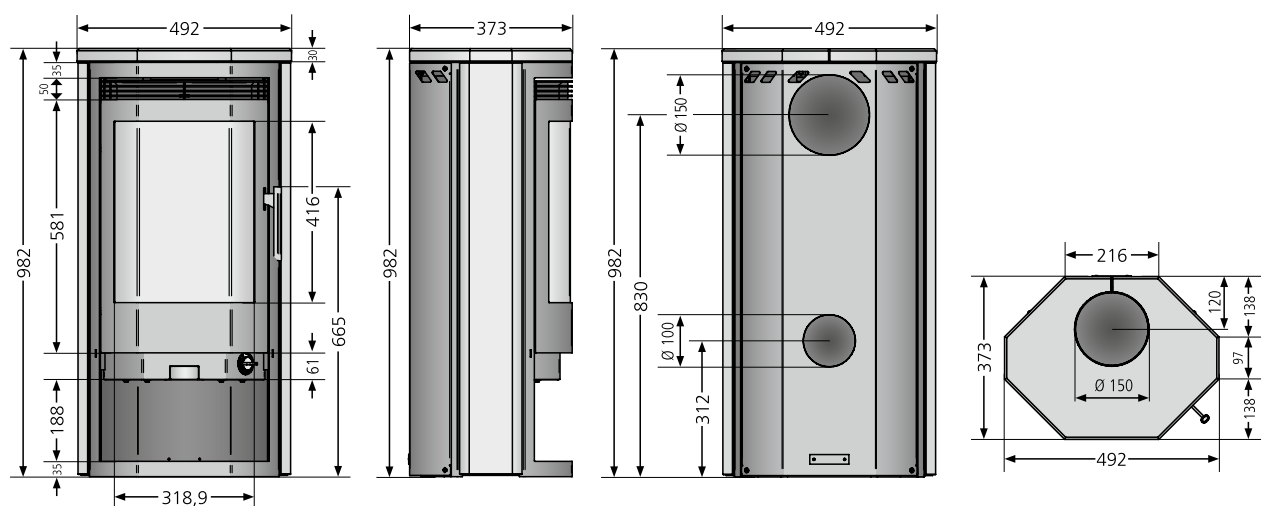

# DAUERBRANDOFEN USEDOM 5 D

- 1 Erhältlich in den Ausführungen:**  
 (1) Stahl Schwarz  
 (2) Stahl Gussgrau  
 (3) Speckstein, Korpus Stahl Gussgrau  
 (3) Speckstein, Korpus Stahl Schwarz  
 (4) Sandstein, Korpus Stahl Schwarz

## SERIENMÄSSIGER LIEFERUMFANG

- Ausführung Stein mit Kombi-Abdeckplatte
  - Luftdurchströmter Griff
  - Serienmäßiger externer Verbrennungsluftanschluss
- Anschlussstutzen bitte separat bestellen!

Usedom 5 D Speckstein, Korpus Stahl Schwarz

- AUTOMATIK
- 24h
- 88 m<sup>3</sup>
- >80 %
- 
- 
- 
- 25 cm
- °C

Erhältlich in den Ausführungen	Best.Nr.	EAN-Code
Usedom 5 D Stahl Schwarz	6530 11	4250340909921
Usedom 5 D Stahl Gussgrau	6530 29	4250340908726
Usedom 5 D Speckstein, Korpus Stahl Gussgrau	6530 22	4250340908733
Usedom 5 D Speckstein, Korpus Stahl Schwarz	6530 23	4250340908740
Usedom 5 D Sandstein, Korpus Stahl Schwarz	6530 42	4250340908757
Zubehör	Best.Nr.	EAN-Code
Anschlussstutzen für Verbrennungsluftzufuhr	9200 69	4029807779991

Energieeffizienzklasse		A+
Anschlussmöglichkeit		oben / hinten
Betrieb mit externer Luftzufuhr		hinten
Nennwärmeleistung	kW	5,0
Gewicht (inkl. Verpackung) Stahl / Stein	ca. kg	91 / 116
Raumheizvermögen bis	m <sup>3</sup>	88
Länge Holzscheite	cm	25
Abgasmassenstrom	g/s	5,0
Abgastemperatur	°C	294
erforderlicher Förderdruck	mbar	0,12