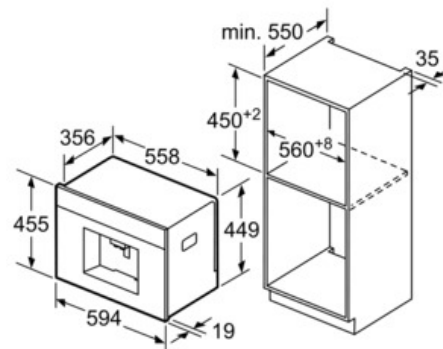

## Einbau-Kaffee-Vollautomaten

**CTL636ES6**

**Kaffeevollautomat  
Edelstahl**

Bohnen- und Wasserbehälter werden  
nach vorne entnommen.  
Empfohlene Einbauhöhe 95-145 cm.

Maße in mm

Bohnen- und Wasserbehälter werden  
nach vorne entnommen.  
Empfohlene Einbauhöhe 95-145 cm.

Maße in mm

Eckeinbau links

Bei Verwendung der 92° Scharnier-  
begrenzung (Ersatzteilnr. 00636455) beträgt  
der Mindestabstand zur Wand nur 100 mm.

Maße in mm

Maße in mm