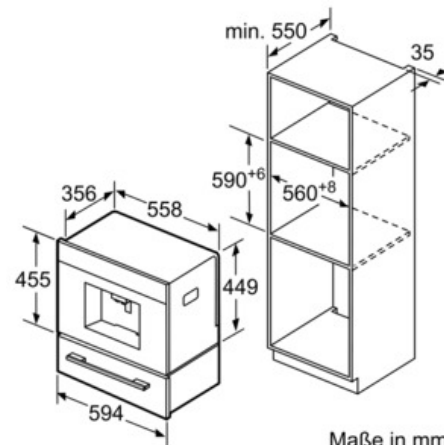

## Einbau-Kaffee-Vollautomaten

**CTL636ES6**

**Kaffeevollautomat  
Edelstahl**

Bohnen- und Wasserbehälter werden  
nach vorne entnommen.  
Empfohlene Einbauhöhe 95-145 cm.

Maße in mm

Bohnen- und Wasserbehälter werden  
nach vorne entnommen.  
Empfohlene Einbauhöhe 95-145 cm.

Maße in mm

Eckeinbau links

Bei Verwendung der 92° Scharnier-  
begrenzung (Ersatzteilnr. 00636455) beträgt  
der Mindestabstand zur Wand nur 100 mm.

Maße in mm

Maße in mm