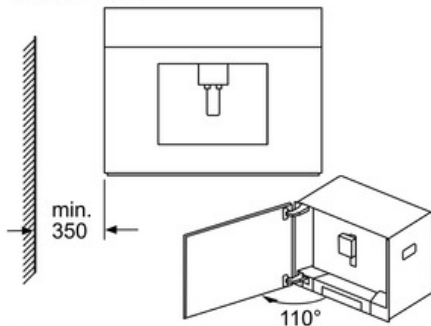

## Einbau-Kaffee-Vollautomaten

**CTL636ES6**

**Kaffeevollautomat  
Edelstahl**

Bohnen- und Wasserbehälter werden  
nach vorne entnommen.  
Empfohlene Einbauhöhe 95-145 cm.

Maße in mm

Bohnen- und Wasserbehälter werden  
nach vorne entnommen.  
Empfohlene Einbauhöhe 95-145 cm.

Maße in mm

Eckeinbau links

Bei Verwendung der 92° Scharnier-  
begrenzung (Ersatzteilnr. 00636455) beträgt  
der Mindestabstand zur Wand nur 100 mm.

Maße in mm

Maße in mm