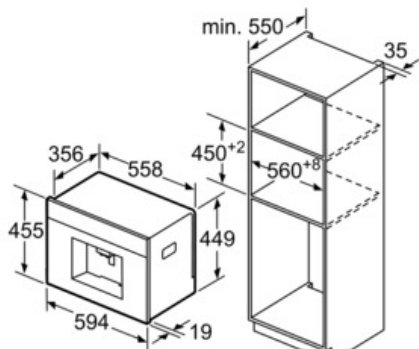

Einbau-Kaffee-Vollautomaten

CTL636ES6

**Kaffeevollautomat
Edelstahl**

Bohnen- und Wasserbehälter werden
nach vorne entnommen.
Empfohlene Einbauhöhe 95-145 cm.

Maße in mm