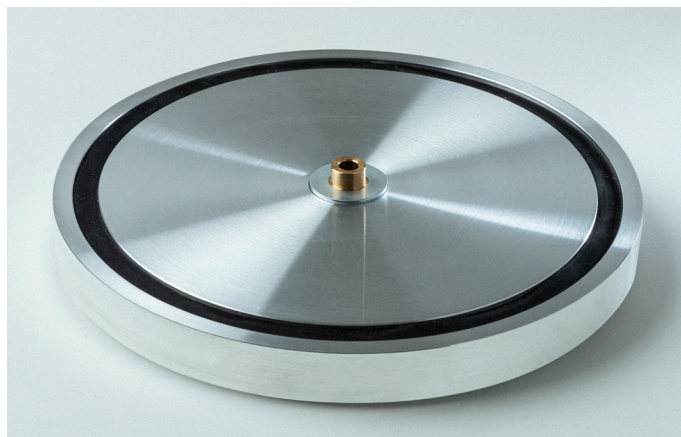

Farboptionen:

Geschwindigkeiten: 33 / 45 (elektronische Umschaltung)

Inkl. Phono Kabel: Connect it E 5P -> RCA, 1.23m

Aluminiumfüße: höhenverstellbar & TPE gedämpft

Plattenteller: massives 5,1 kg gedreht aus Aluminium

Plattentellerlager: invertierte Edelstahlspindel mit Keramikballspitze, magnetunterstützt

Geschw. Abweichung: 33: $\pm 0,11\%$; 45: $\pm 0,09\%$

Wow & flutter: 33: $\pm 0,11\%$; 45: $\pm 0,10\%$

Signal- Geräuschabstand: 73dB

Tonarm: 9" einteiliger Carbon-Tonarm

Effektive Tonarmlänge/-masse: 9" (230 mm) / 8,5 g

Überhang: 18 mm

Inkl. Zubehör: Staubschutzhaube, 7" Singleadapter, Filzmatte, 15V / 0,8A DC Netzteil

Stromverbrauch: 5W / 0,3 W Standby

Für den neuen, sensationell günstigen Preis erhalten Sie den 5,1kg schweren, TPE-gedämpften Plattenteller, der aus einem einzigen Stück Aluminium präzisionsgedreht und ausgewuchtet wird. Er wird von einem Neodym-Magneten getragen, der die Belastung des Lagers verringert. In Anbetracht des massiven Plattentellers führt dies zu einer reibungslos rotierenden Basis für Ihre Vinylschätze und einer perfekten Geschwindigkeitsstabilität.